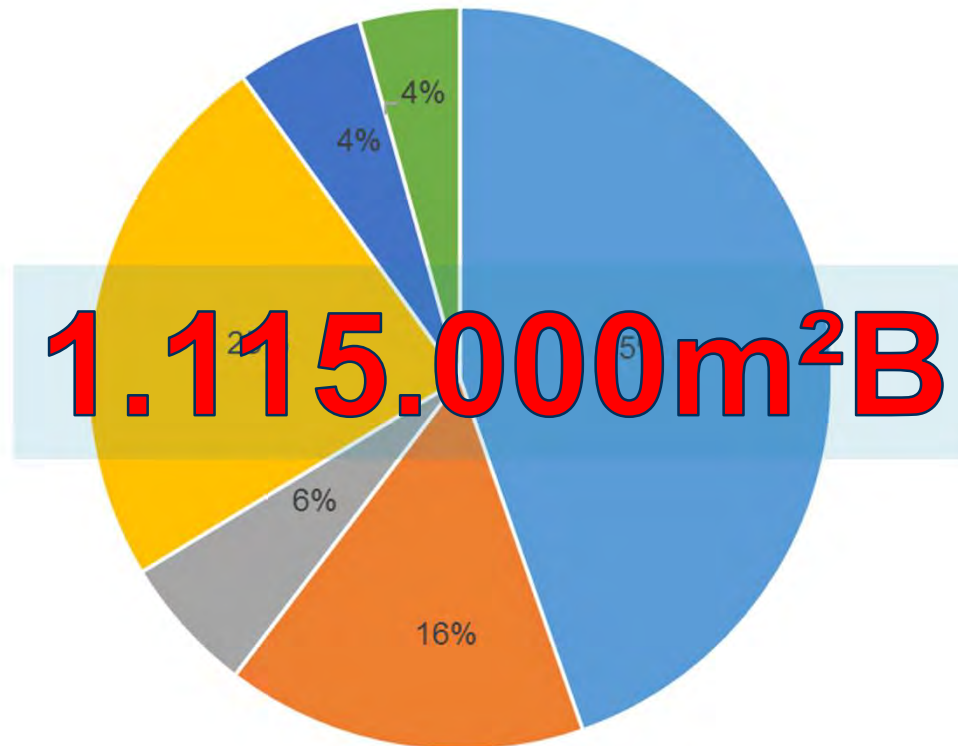

Gebouwen @ KU Leuven

- Academisch
- Ziekenhuizen

- (Studenten)huisvesting
- Ondergrondse parkings

- Anderen
- (Tijdelijke) leegstand