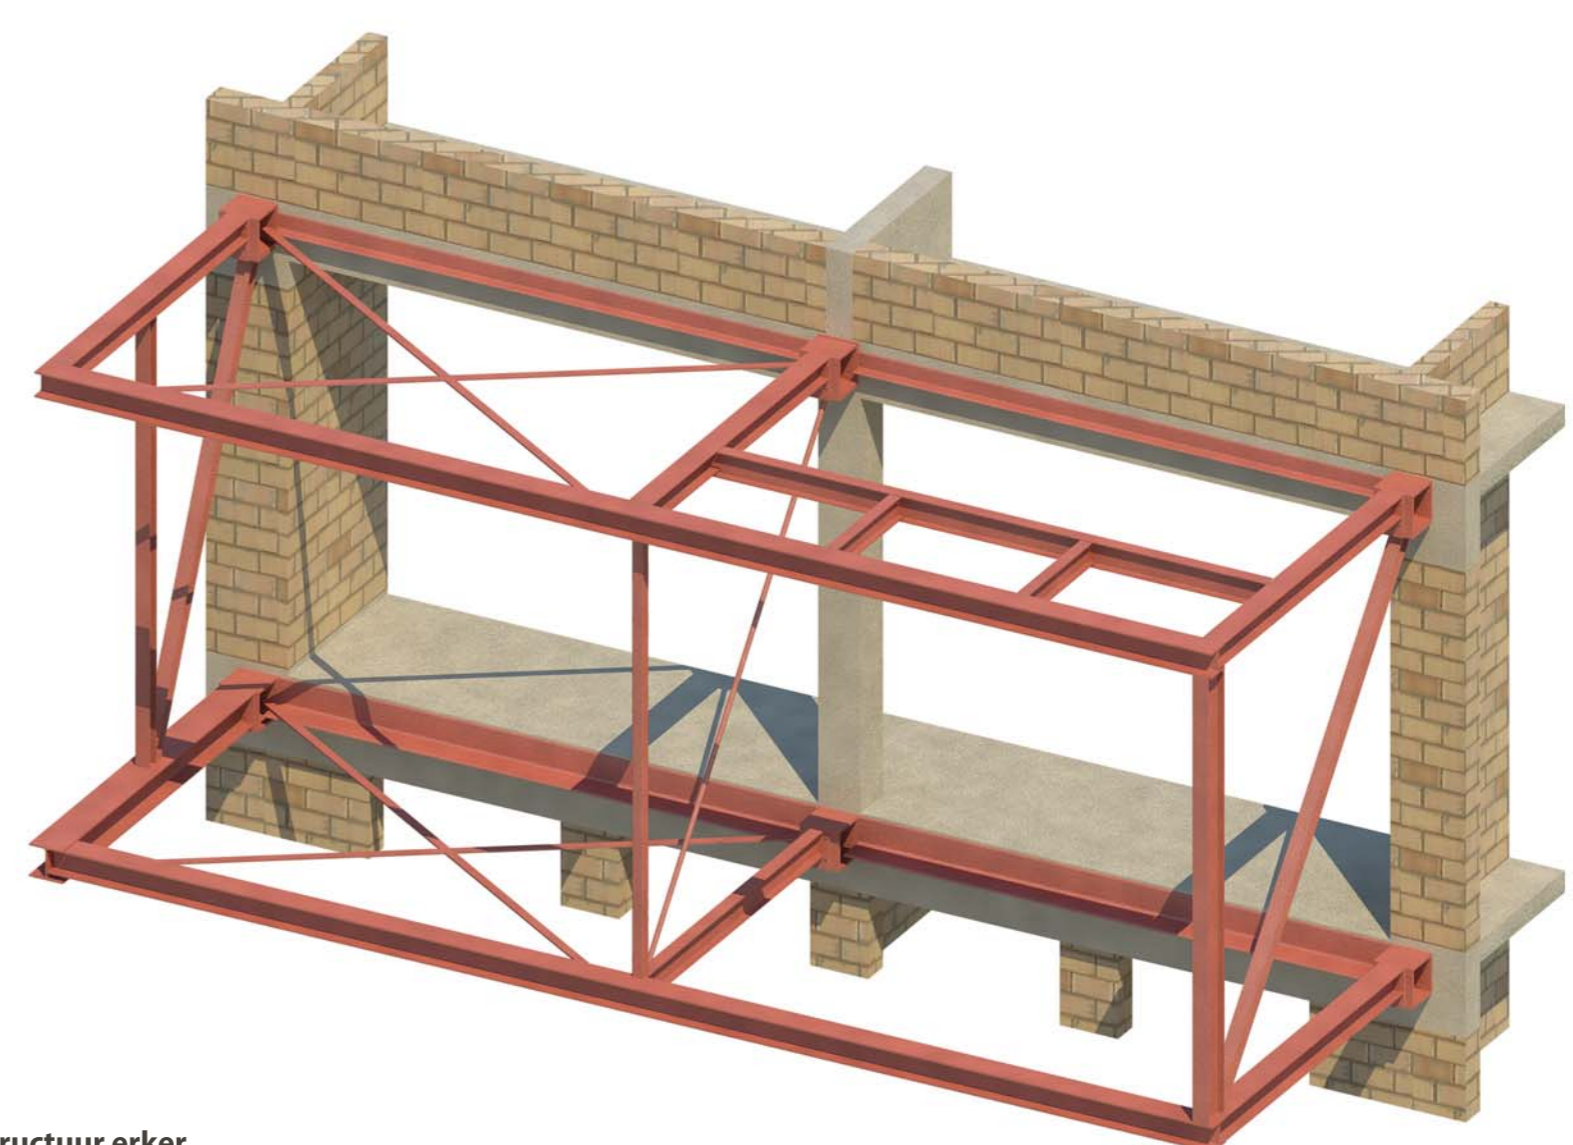

exploded view

render structuur erker

foto erker

render zuidgevel

WOON- EN ZORGCENTRUM

MARIATROON

STREEFT NAAR EEN LIEFDEVOLLE GRONDHOUDING NAAR DE BEWONERS EN HUN OMGEVING  
 EEN KWALITATIEF HOOGSTAANDE VERZORGING  
 EEN CORRECT BEHEER EN RESPECT VOOR DE PRIVACY  
 EN INTEGRITEIT VAN DE BEWONERS

details stabiliteit

details architectuur

grondplan stabiliteit

grondplan architectuur

gevelaanzicht