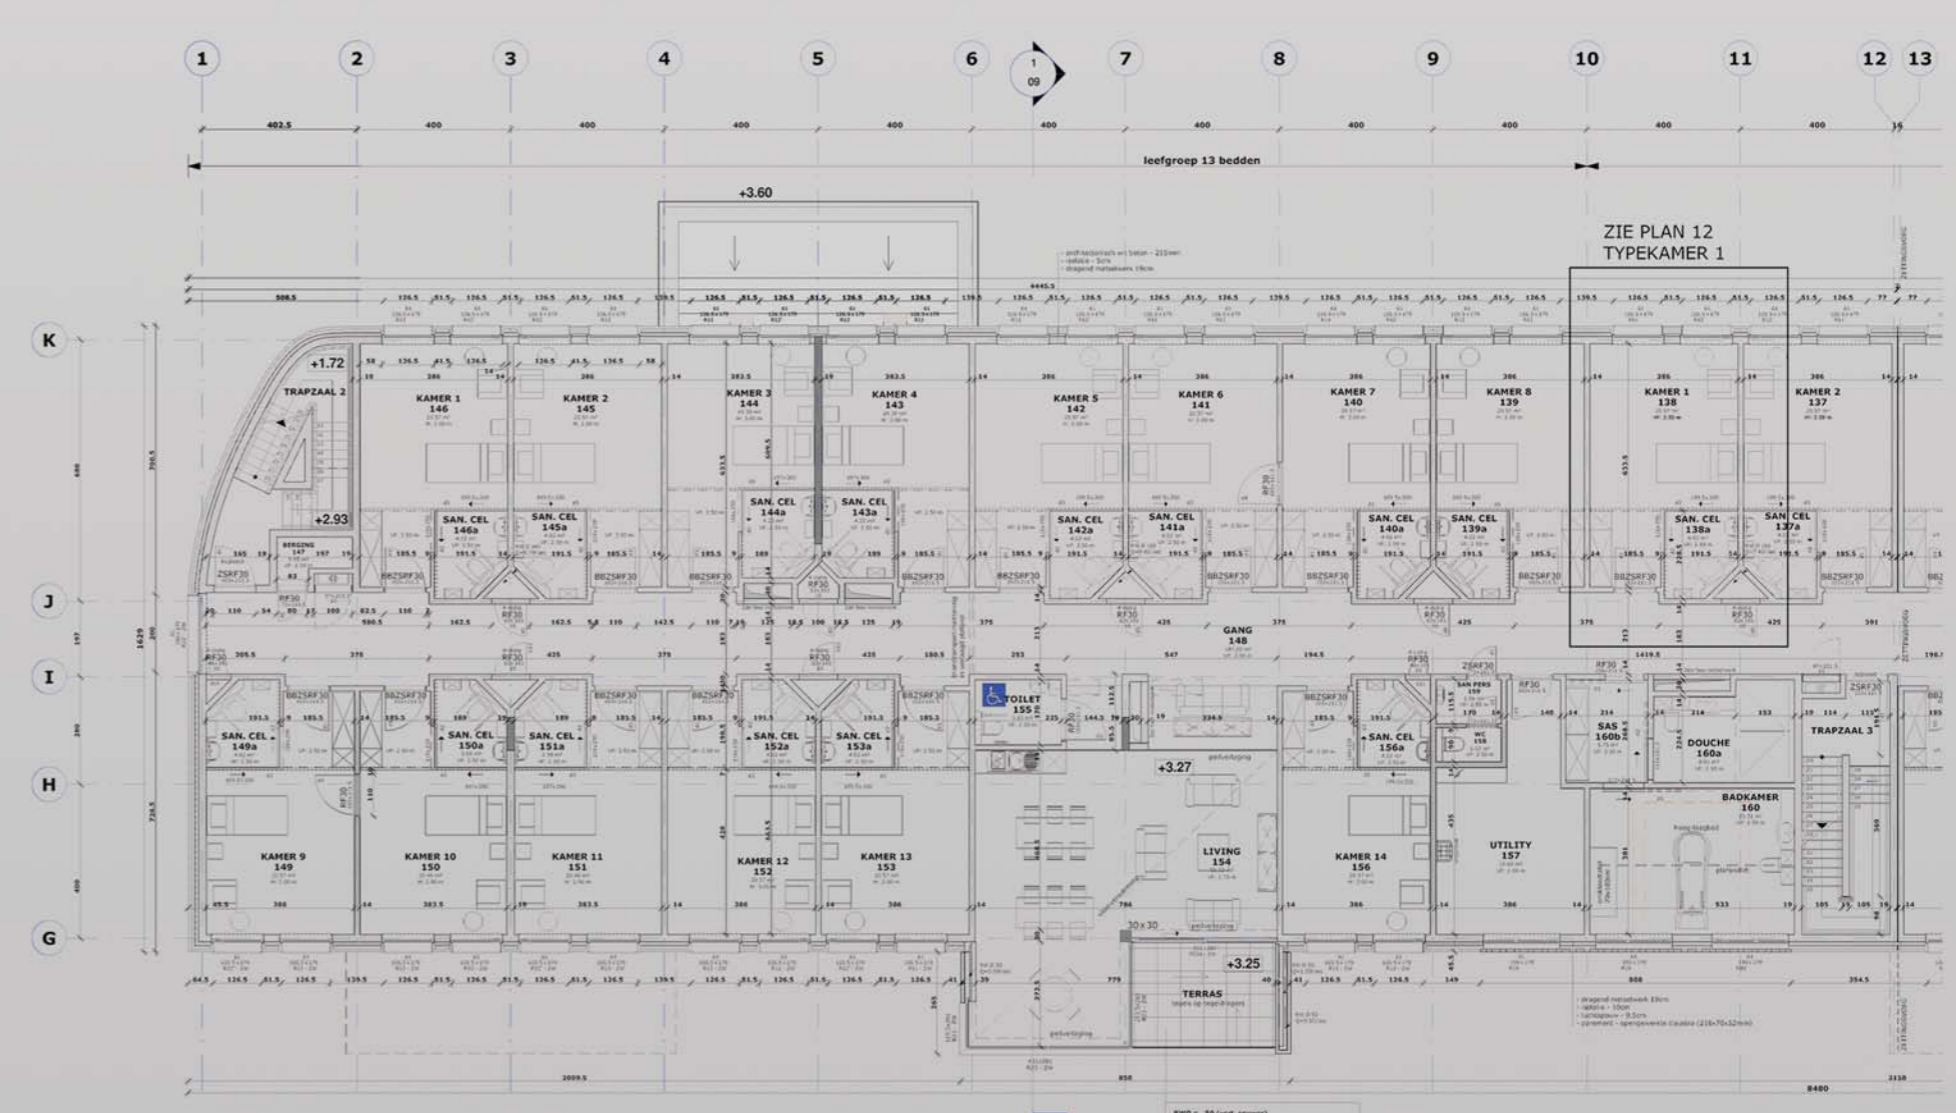

exploded view

render structuur erker

foto erker

render zuidgevel

WOON- EN ZORGCENTRUM

MARIATROON

STREEFT NAAR EEN LIEFDEVOLLE GRONDHOUDING NAAR DE BEWONERS EN HUN OMGEVING  
 EEN KWALITATIEF HOOGSTAANDE VERZORGING  
 EEN CORRECT BEHEER EN RESPECT VOOR DE PRIVACY  
 EN INTEGRITEIT VAN DE BEWONERS

details stabiliteit

details architectuur

grondplan stabiliteit

grondplan architectuur

gevelaanzicht