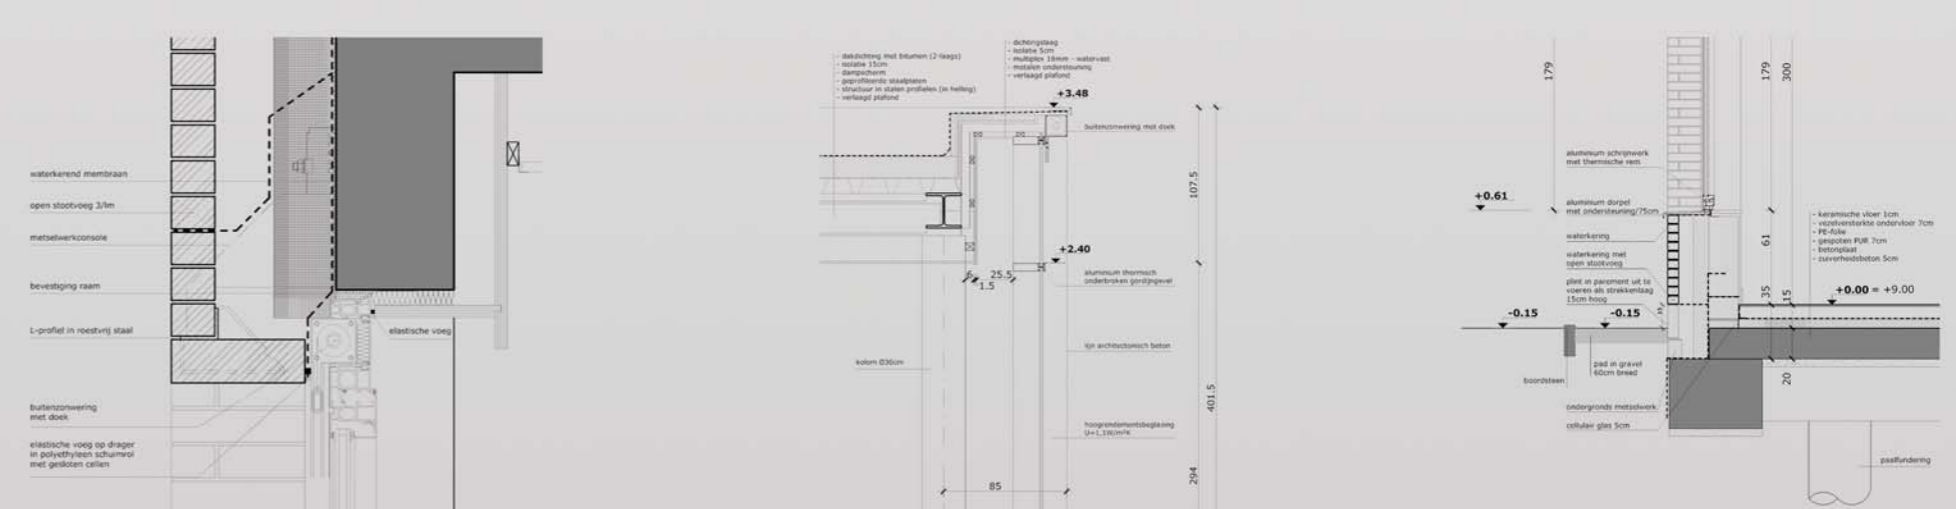

exploded view

render structuur erker

foto erker

render zuidgevel

WOON- EN ZORGCENTRUM

MARIATROON

STREEFT NAAR EEN LIEFDEVOLLE GRONDHOUDING NAAR DE BEWONERS EN HUN OMGEVING  
 EEN KWALITATIEF HOOGSTAANDE VERZORGING  
 EEN CORRECT BEHEER EN RESPECT VOOR DE PRIVACY  
 EN INTEGRITEIT VAN DE BEWONERS

details stabiliteit

details architectuur

grondplan stabiliteit

grondplan architectuur

gevelaanzicht