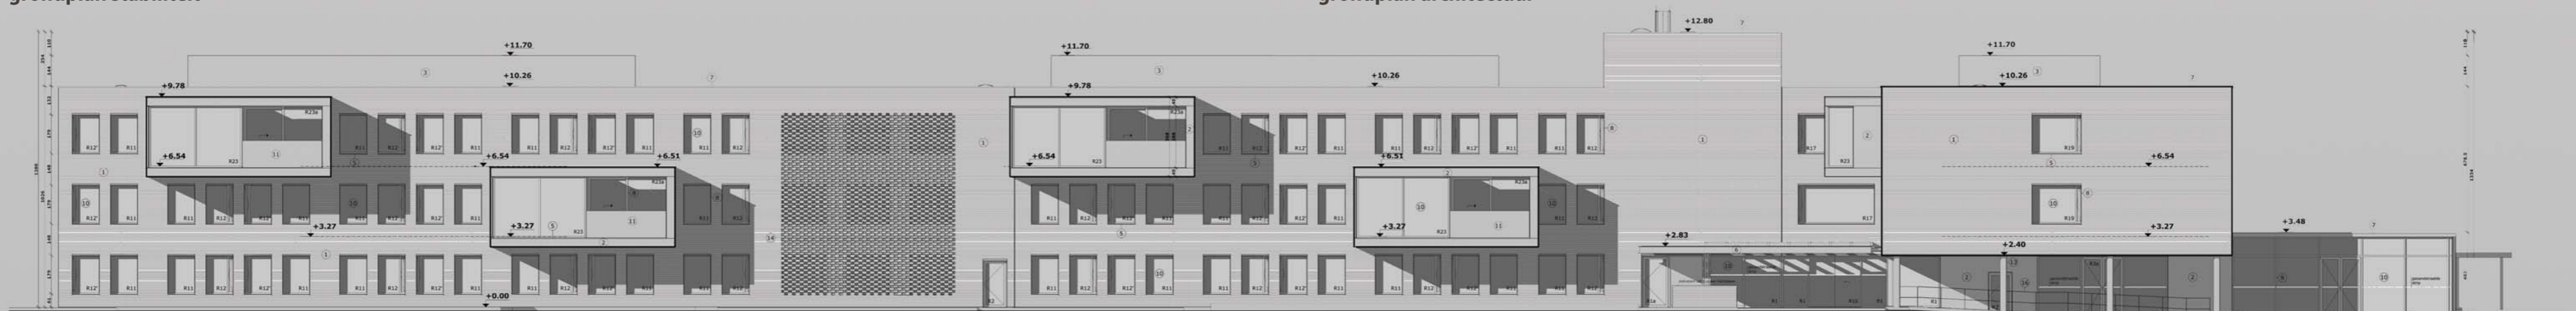

exploded view

render structuur erker

foto erker

render zuidgevel

WOON- EN ZORGCENTRUM

MARIATROON

STREEFT NAAR EEN LIEFDEVOLLE GRONDHOUDING NAAR DE BEWONERS EN HUN OMGEVING  
 EEN KWALITATIEF HOOGSTAANDE VERZORGING  
 EEN CORRECT BEHEER EN RESPECT VOOR DE PRIVACY  
 EN INTEGRITEIT VAN DE BEWONERS

details stabiliteit

details architectuur

grondplan stabiliteit

grondplan architectuur

gevelaanzicht