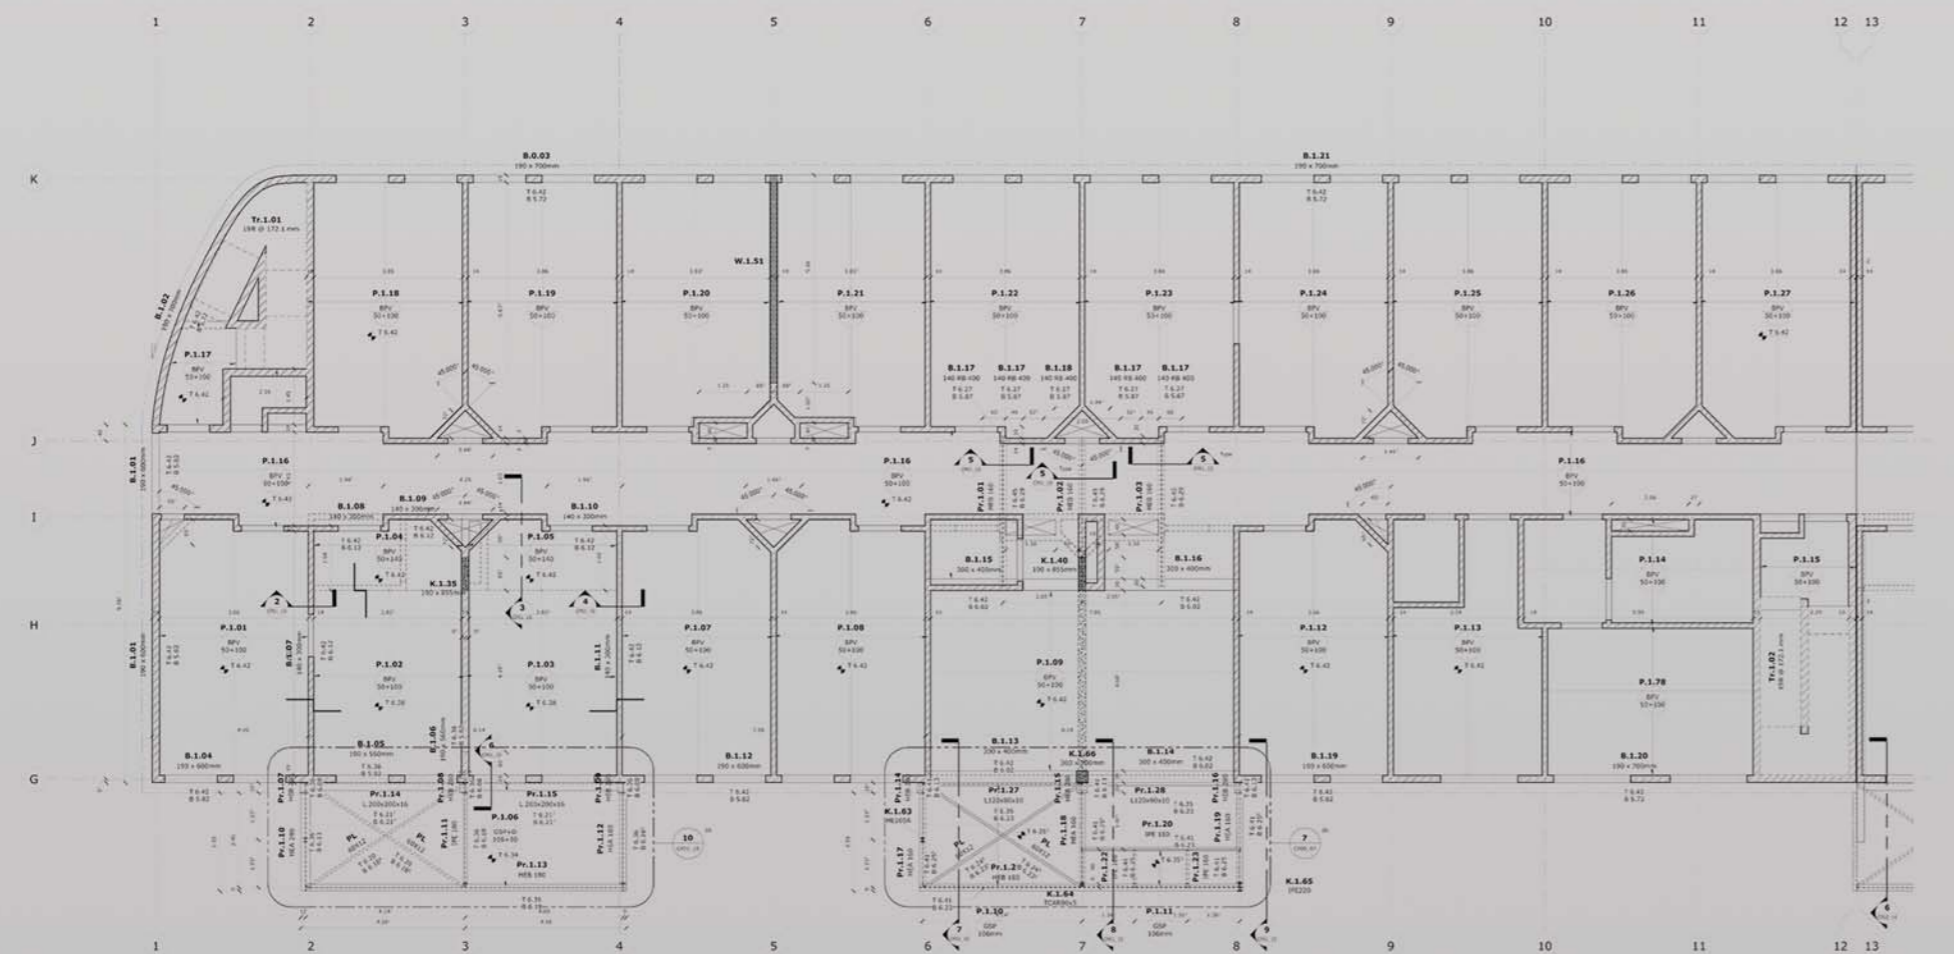

exploded view

render structuur erker

foto erker

render zuidgevel

WOON- EN ZORGCENTRUM

MARIATROON

STREEFT NAAR EEN LIEFDEVOLLE GRONDHOUDING NAAR DE BEWONERS EN HUN OMGEVING  
 EEN KWALITATIEF HOOGSTAANDE VERZORGING  
 EEN CORRECT BEHEER EN RESPECT VOOR DE PRIVACY  
 EN INTEGRITEIT VAN DE BEWONERS

details stabiliteit

details architectuur

grondplan stabiliteit

grondplan architectuur

gevelaanzicht