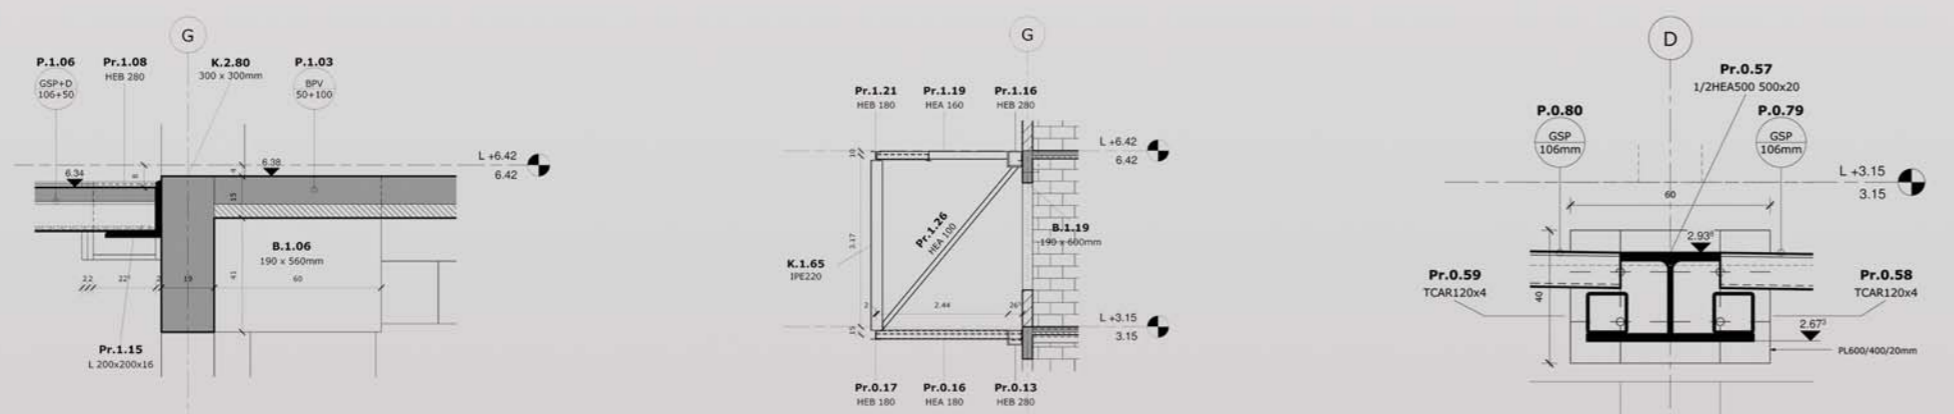

exploded view

render structuur erker

foto erker

render zuidgevel

WOON- EN ZORGCENTRUM

MARIATROON

STREEFT NAAR EEN LIEFDEVOLLE GRONDHOUDING NAAR DE BEWONERS EN HUN OMGEVING  
 EEN KWALITATIEF HOOGSTAANDE VERZORGING  
 EEN CORRECT BEHEER EN RESPECT VOOR DE PRIVACY  
 EN INTEGRITEIT VAN DE BEWONERS

details stabiliteit

details architectuur

grondplan stabiliteit

grondplan architectuur

gevelaanzicht