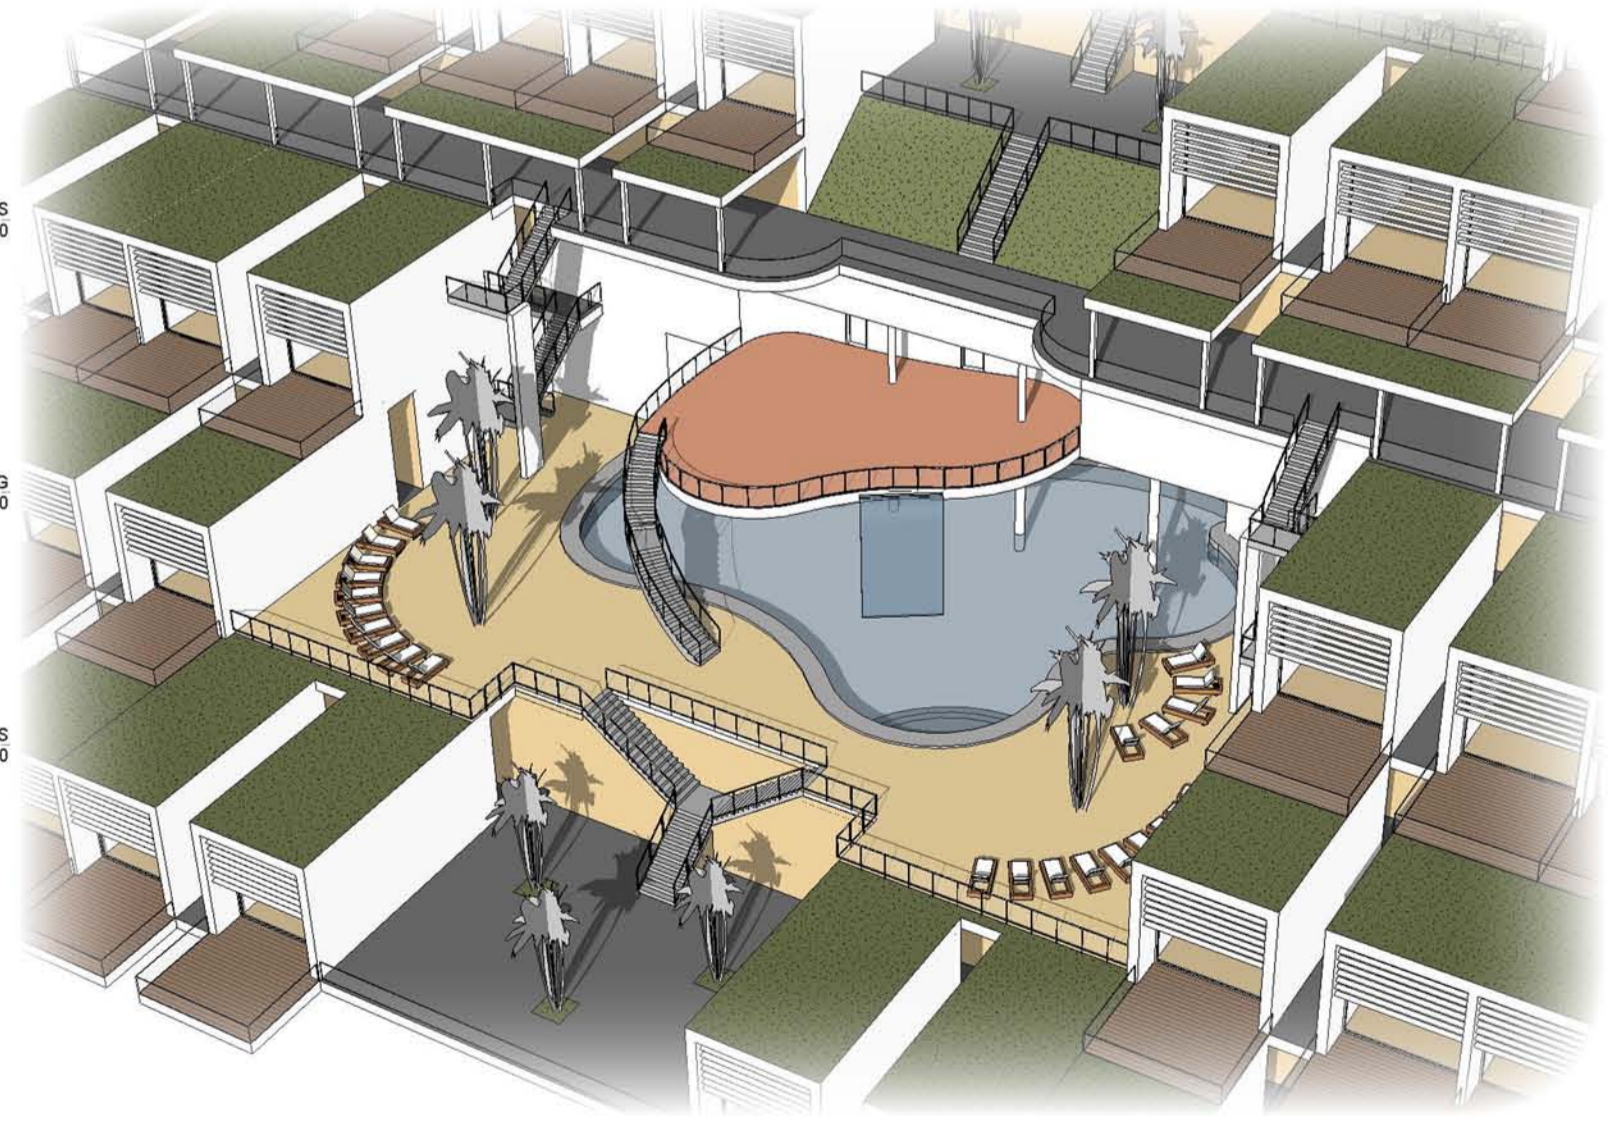

LEEFRUIMTE VAKANTIEWONING

COMPACTE TIJDELIJKE VAKANTIEVERBLIJFPLAATSEN OP EEN HELLING.
 DE UNITS ZIJN PER CLUSTER VAN 24 GECOMBINEERD MET CENTRAAL EEN PUBLIEKE FUNCTIE VERWEVEN.
 DEZE CLUSTER VAN VAKANTIEHUISJES KAN ZOWEL HORIZONTAAL ALS VERTICAAL GEKOPPELD WORDEN TOT EEN GROTER GEHEEL.
 EEN VAKANTIEVERBLIJF VOORZIET IN EEN INKOM MET WC, LEEFRUIMTE, SLAAPRUIMTE MET DRESSING EN KLEINE BADKAMER.
 DE TOEGANG TOT DE UNIT IS ACHTARAAN IN DE HELLING VERWERKT, WAARDOOR STEEDS UZICHT IS NAAR HET LANDSCHAP AAN DE VOORKANT.

ONTHAAL

EXTERIEUR VAKANTIEVERBLIJF

RESTAURANT

INTERIEUR VAKANTIEWONING

ZWEMBAD