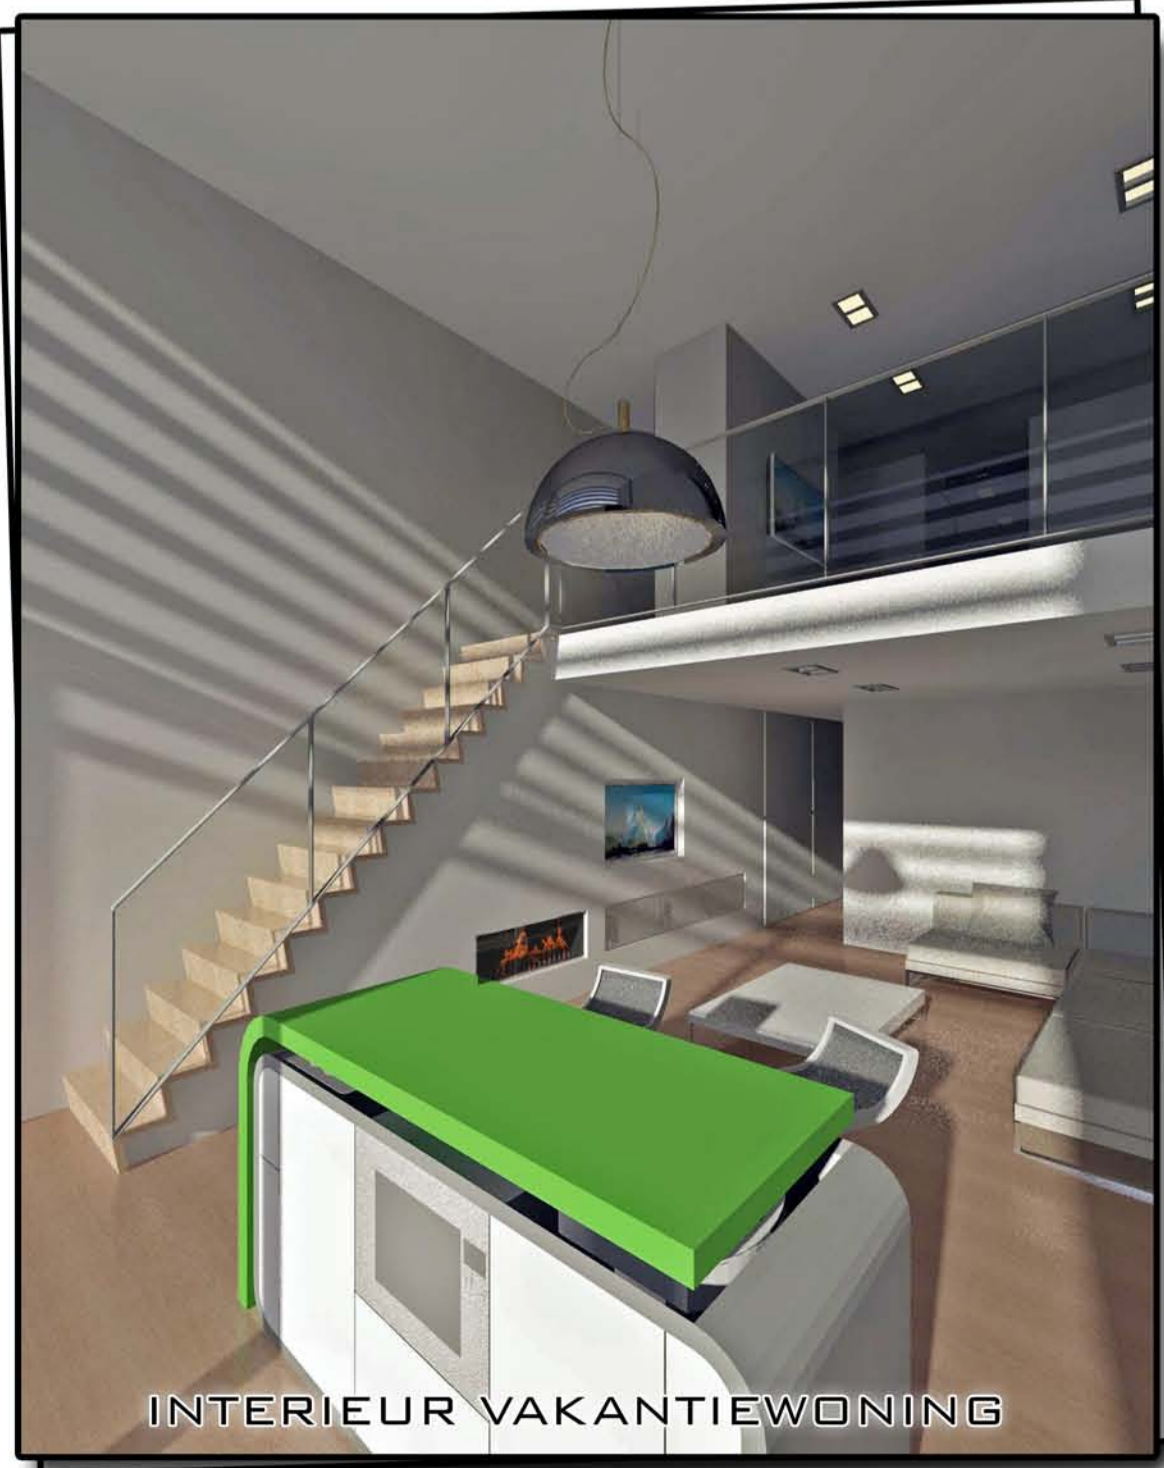

LEEFRUIMTE VAKANTIEWONING

COMPACTE TIJDELIJKE VAKANTIEVERBLIJFPLAATSEN OP EEN HELLING.
 DE UNITS ZIJN PER CLUSTER VAN 24 GECOMBINEERD MET CENTRAAL EEN PUBLIEKE FUNCTIE VERWEVEN.
 DEZE CLUSTER VAN VAKANTIEHUISJES KAN ZOWEL HORIZONTAAL ALS VERTICAAL GEKOPPELD WORDEN TOT EEN GROTER GEHEEL.
 EEN VAKANTIEVERBLIJF VOORZIET IN EEN INKOM MET WC, LEEFRUIMTE, SLAAPRUIMTE MET DRESSING EN KLEINE BADKAMER.
 DE TOEGANG TOT DE UNIT IS ACHTARAAN IN DE HELLING VERWERKT, WAARDOOR STEEDS UZICHT IS NAAR HET LANDSCHAP AAN DE VOORKANT.

ONTHAAL

EXTERIEUR VAKANTIEVERBLIJF

RESTAURANT

INTERIEUR VAKANTIEWONING

ZWEMBAD