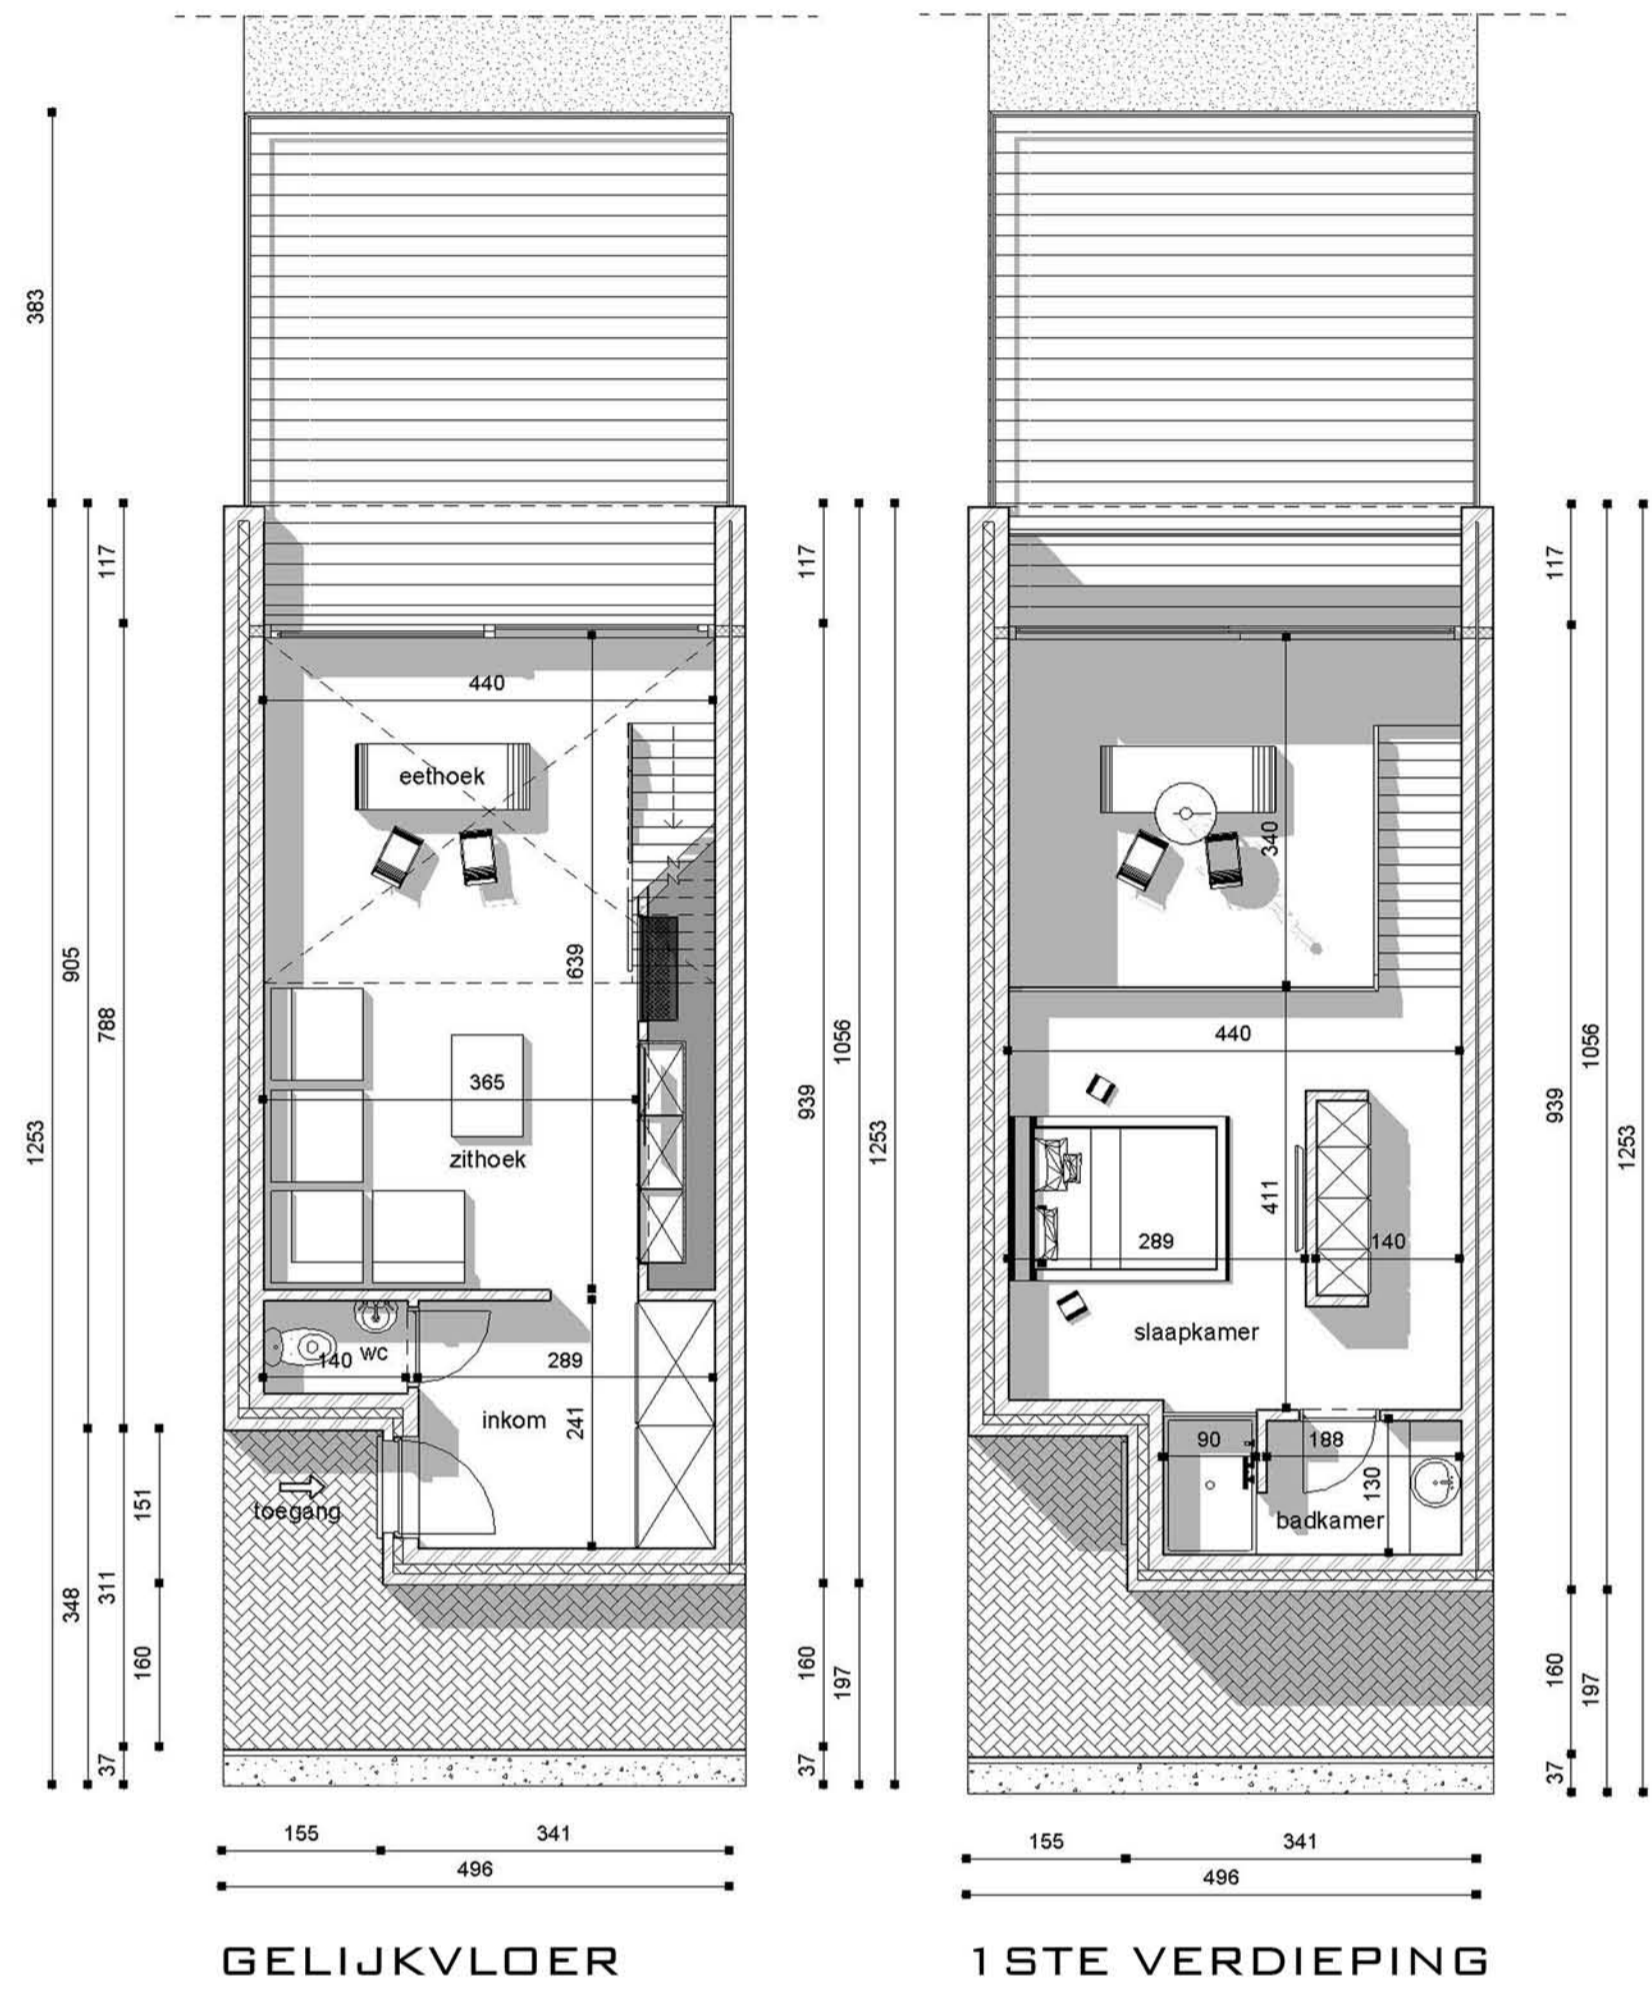

LEEFRUIMTE VAKANTIEWONING

COMPACTE TIJDELIJKE VAKANTIEVERBLIJFPLAATSEN OP EEN HELLING.
 DE UNITS ZIJN PER CLUSTER VAN 24 GECOMBINEERD MET CENTRAAL EEN PUBLIEKE FUNCTIE VERWEVEN.
 DEZE CLUSTER VAN VAKANTIEHUISJES KAN ZOWEL HORIZONTAAL ALS VERTICAAL GEKOPPELD WORDEN TOT EEN GROTER GEHEEL.
 EEN VAKANTIEVERBLIJF VOORZIET IN EEN INKOM MET WC, LEEFRUIMTE, SLAAPRUIMTE MET DRESSING EN KLEINE BADKAMER.
 DE TOEGANG TOT DE UNIT IS ACHTARAAN IN DE HELLING VERWERKT, WAARDOOR STEEDS UZICHT IS NAAR HET LANDSCHAP AAN DE VOORKANT.

ONTHAAL

EXTERIEUR VAKANTIEVERBLIJF

RESTAURANT

INTERIEUR VAKANTIEWONING

ZWEMBAD