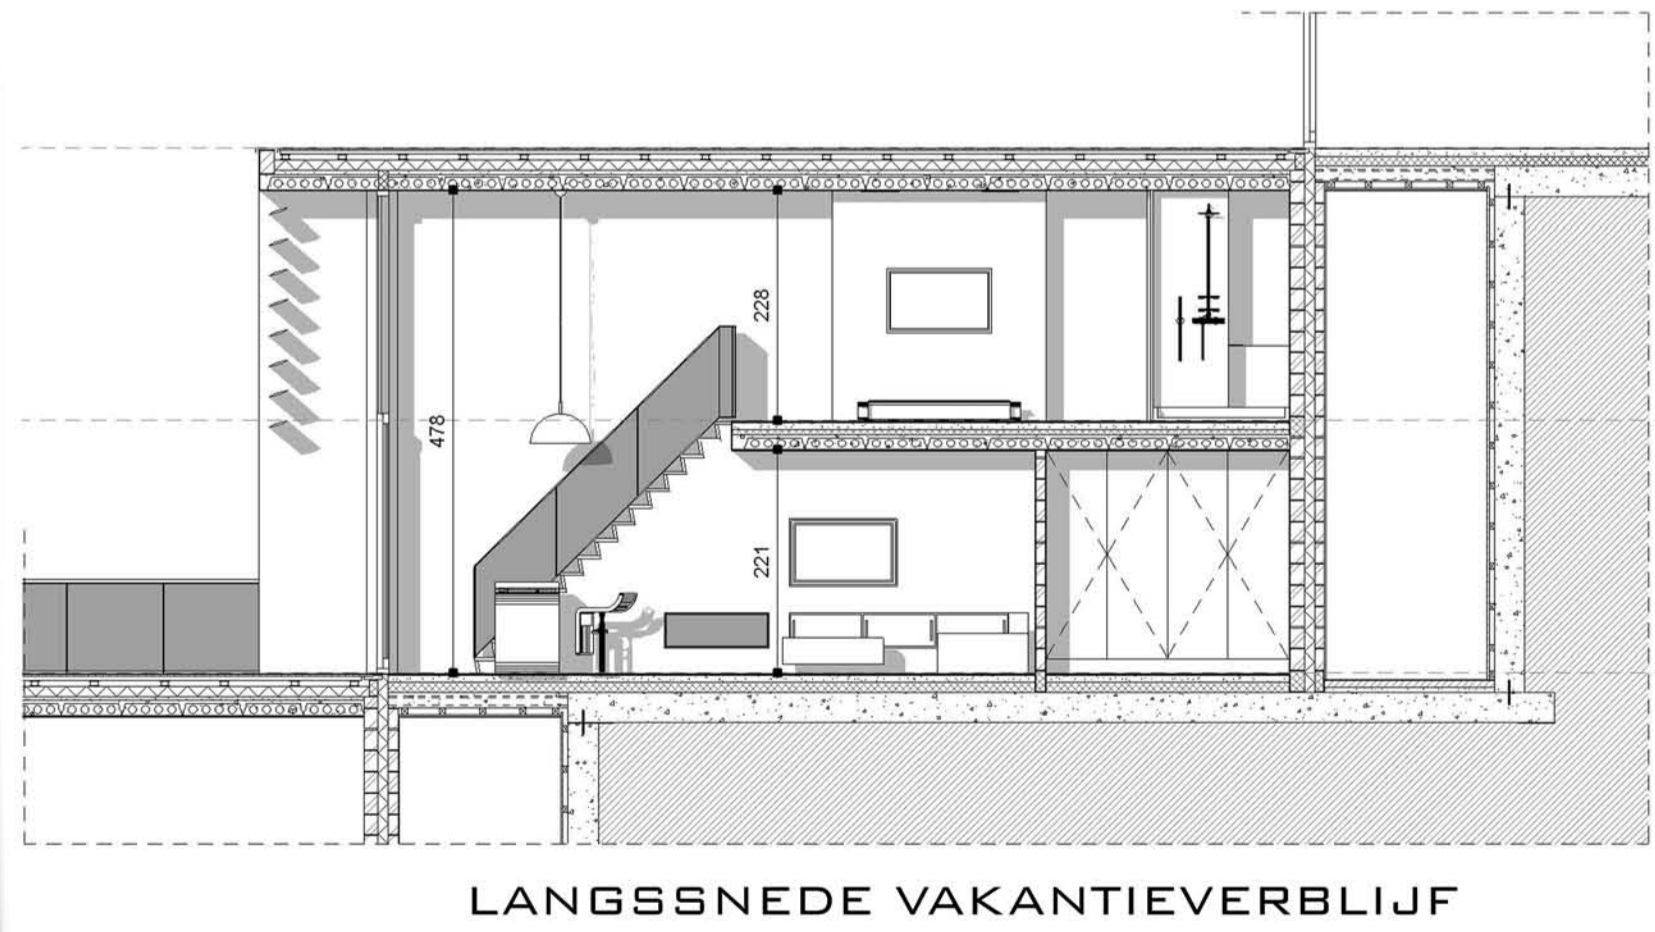

LEEFRUIMTE VAKANTIEWONING

COMPACTE TIJDELIJKE VAKANTIEVERBLIJFPLAATSEN OP EEN HELLING.
 DE UNITS ZIJN PER CLUSTER VAN 24 GECOMBINEERD MET CENTRAAL EEN PUBLIEKE FUNCTIE VERWEVEN.
 DEZE CLUSTER VAN VAKANTIEHUISJES KAN ZOWEL HORIZONTAAL ALS VERTICAAL GEKOPPELD WORDEN TOT EEN GROTER GEHEEL.
 EEN VAKANTIEVERBLIJF VOORZIET IN EEN INKOM MET WC, LEEFRUIMTE, SLAAPRUIMTE MET DRESSING EN KLEINE BADKAMER.
 DE TOEGANG TOT DE UNIT IS ACHTARAAN IN DE HELLING VERWERKT, WAARDOOR STEEDS UZICHT IS NAAR HET LANDSCHAP AAN DE VOORKANT.

ONTHAAL

EXTERIEUR VAKANTIEVERBLIJF

RESTAURANT

INTERIEUR VAKANTIEWONING

ZWEMBAD