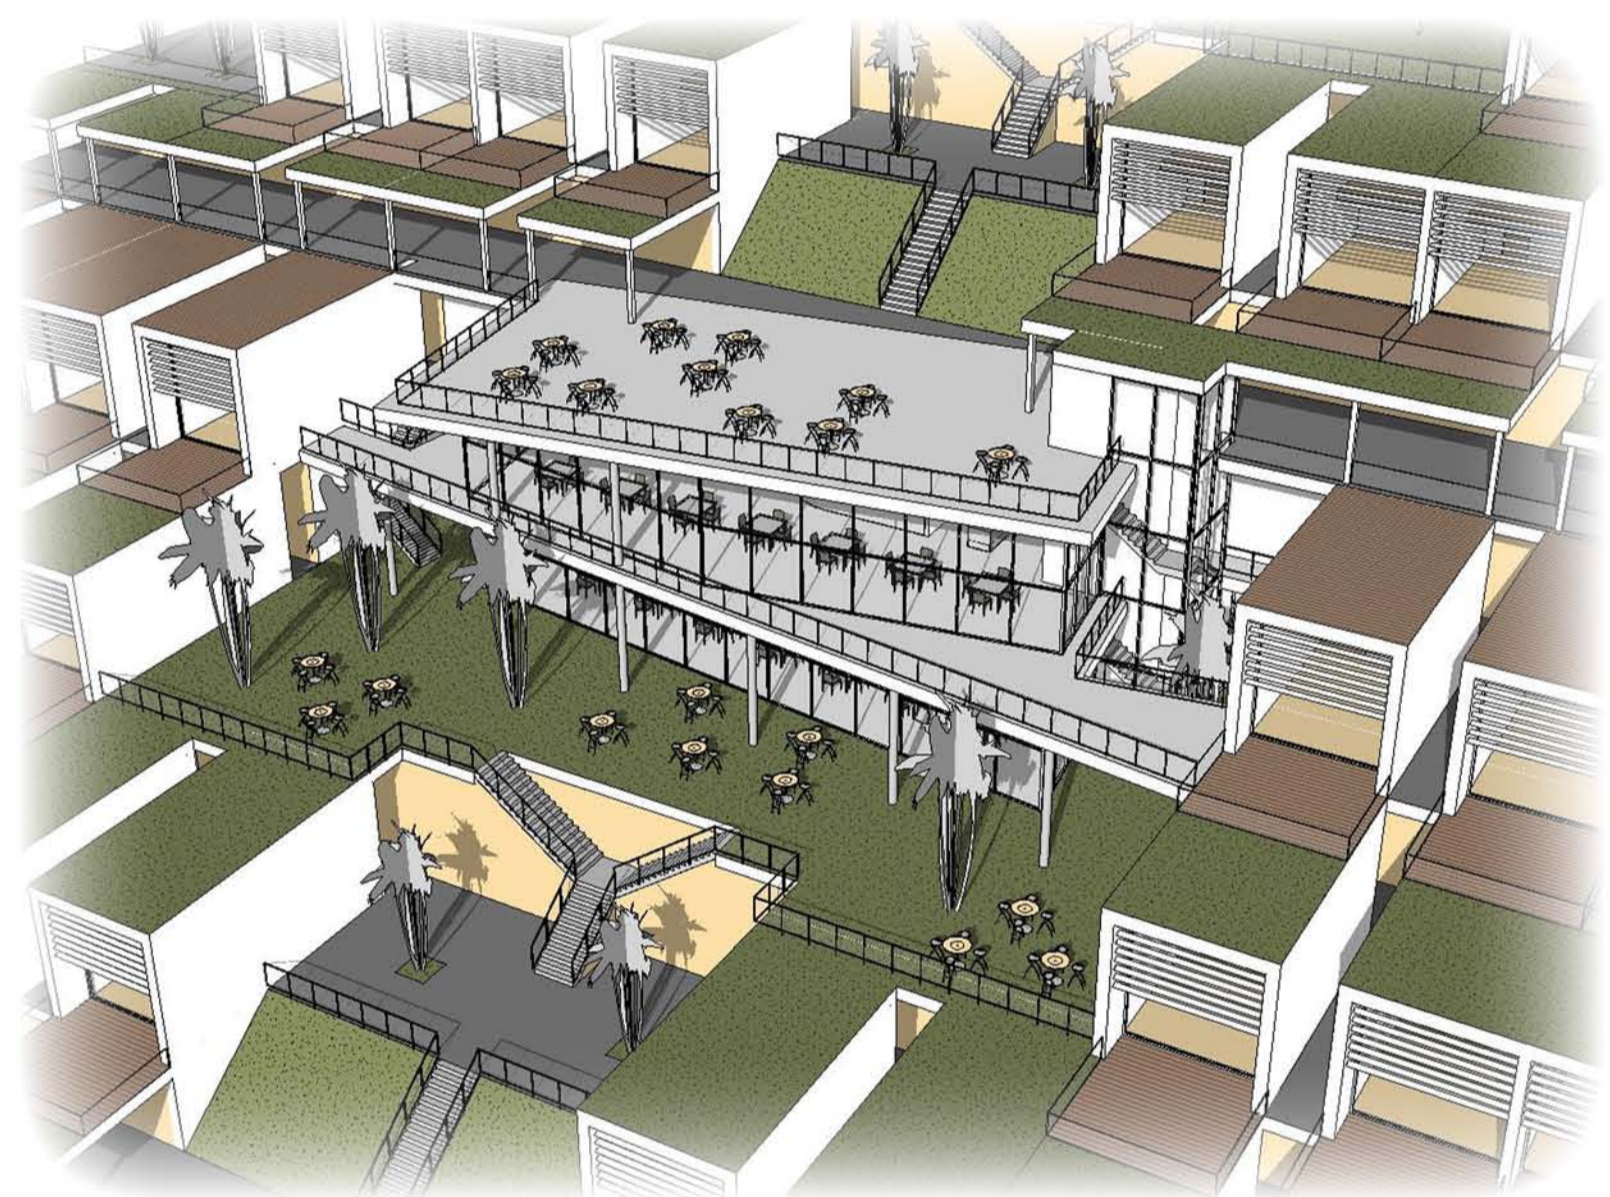

LEEFRUIMTE VAKANTIEWONING

COMPACTE TIJDELIJKE VAKANTIEVERBLIJFPLAATSEN OP EEN HELLING.
 DE UNITS ZIJN PER CLUSTER VAN 24 GECOMBINEERD MET CENTRAAL EEN PUBLIEKE FUNCTIE VERWEVEN.
 DEZE CLUSTER VAN VAKANTIEHUISJES KAN ZOWEL HORIZONTAAL ALS VERTICAAL GEKOPPELD WORDEN TOT EEN GROTER GEHEEL.
 EEN VAKANTIEVERBLIJF VOORZIET IN EEN INKOM MET WC, LEEFRUIMTE, SLAAPRUIMTE MET DRESSING EN KLEINE BADKAMER.
 DE TOEGANG TOT DE UNIT IS ACHTARAAN IN DE HELLING VERWERKT, WAARDOOR STEEDS UZICHT IS NAAR HET LANDSCHAP AAN DE VOORKANT.

ONTHAAL

EXTERIEUR VAKANTIEVERBLIJF

RESTAURANT

INTERIEUR VAKANTIEWONING

ZWEMBAD