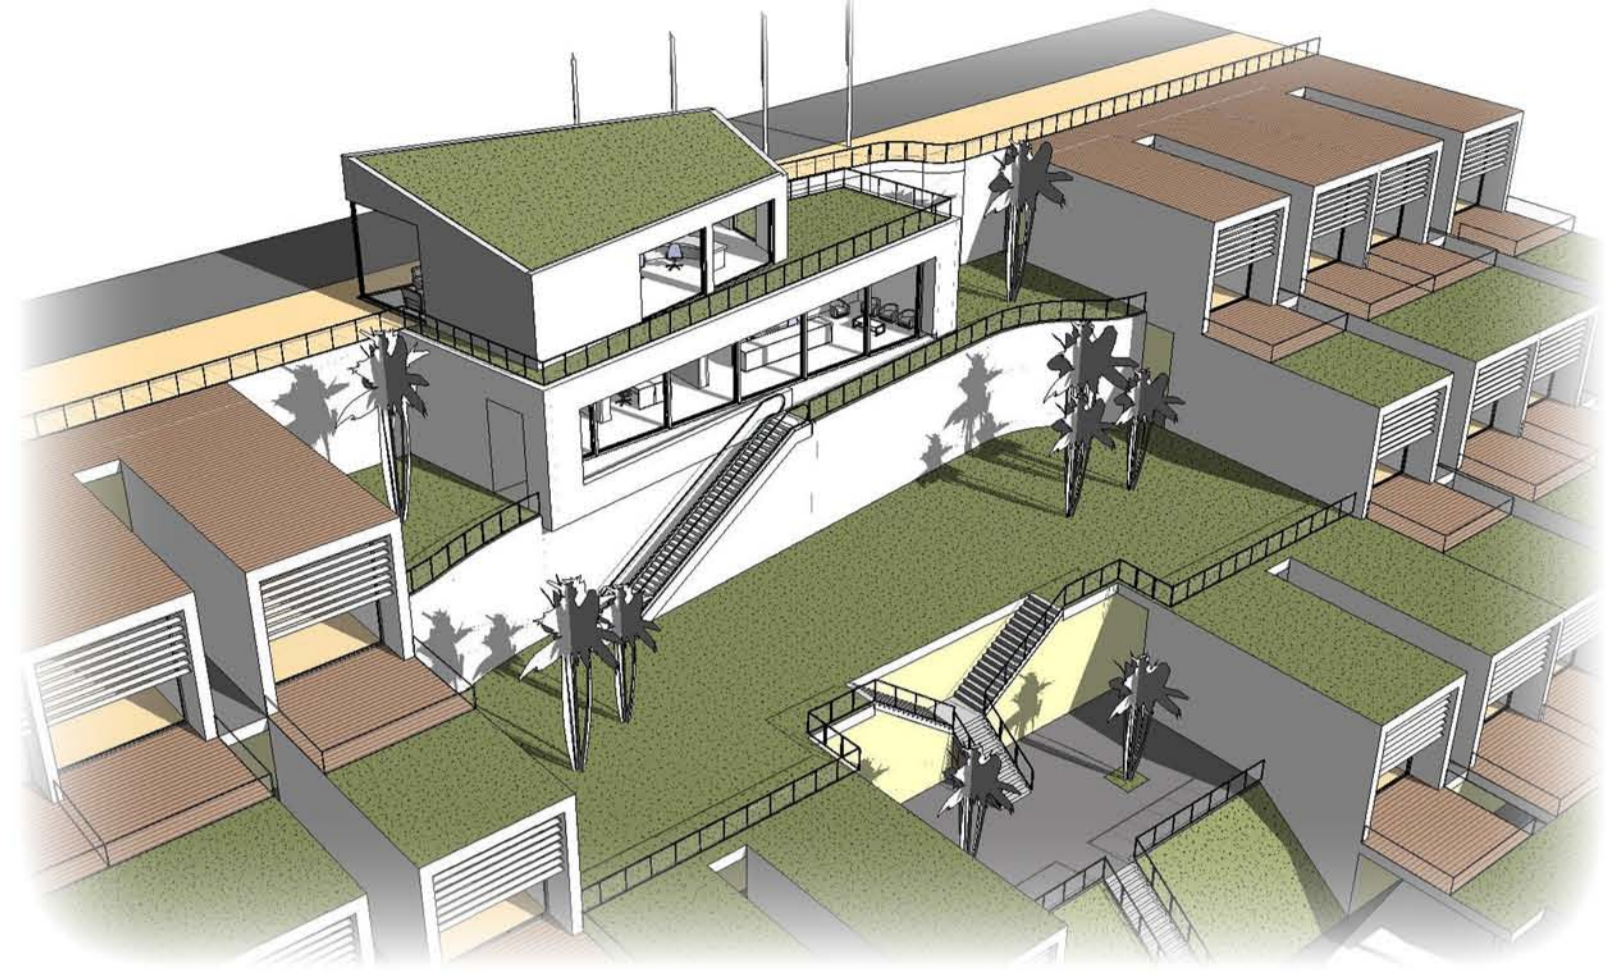

LEEFRUIMTE VAKANTIEWONING

COMPACTE TIJDELIJKE VAKANTIEVERBLIJFPLAATSEN OP EEN HELLING.
 DE UNITS ZIJN PER CLUSTER VAN 24 GECOMBINEERD MET CENTRAAL EEN PUBLIEKE FUNCTIE VERWEVEN.
 DEZE CLUSTER VAN VAKANTIEHUISJES KAN ZOWEL HORIZONTAAL ALS VERTICAAL GEKOPPELD WORDEN TOT EEN GROTER GEHEEL.
 EEN VAKANTIEVERBLIJF VOORZIET IN EEN INKOM MET WC, LEEFRUIMTE, SLAAPRUIMTE MET DRESSING EN KLEINE BADKAMER.
 DE TOEGANG TOT DE UNIT IS ACHTARAAN IN DE HELLING VERWERKT, WAARDOOR STEEDS UZICHT IS NAAR HET LANDSCHAP AAN DE VOORKANT.

ONTHAAL

EXTERIEUR VAKANTIEVERBLIJF

RESTAURANT

INTERIEUR VAKANTIEWONING

ZWEMBAD