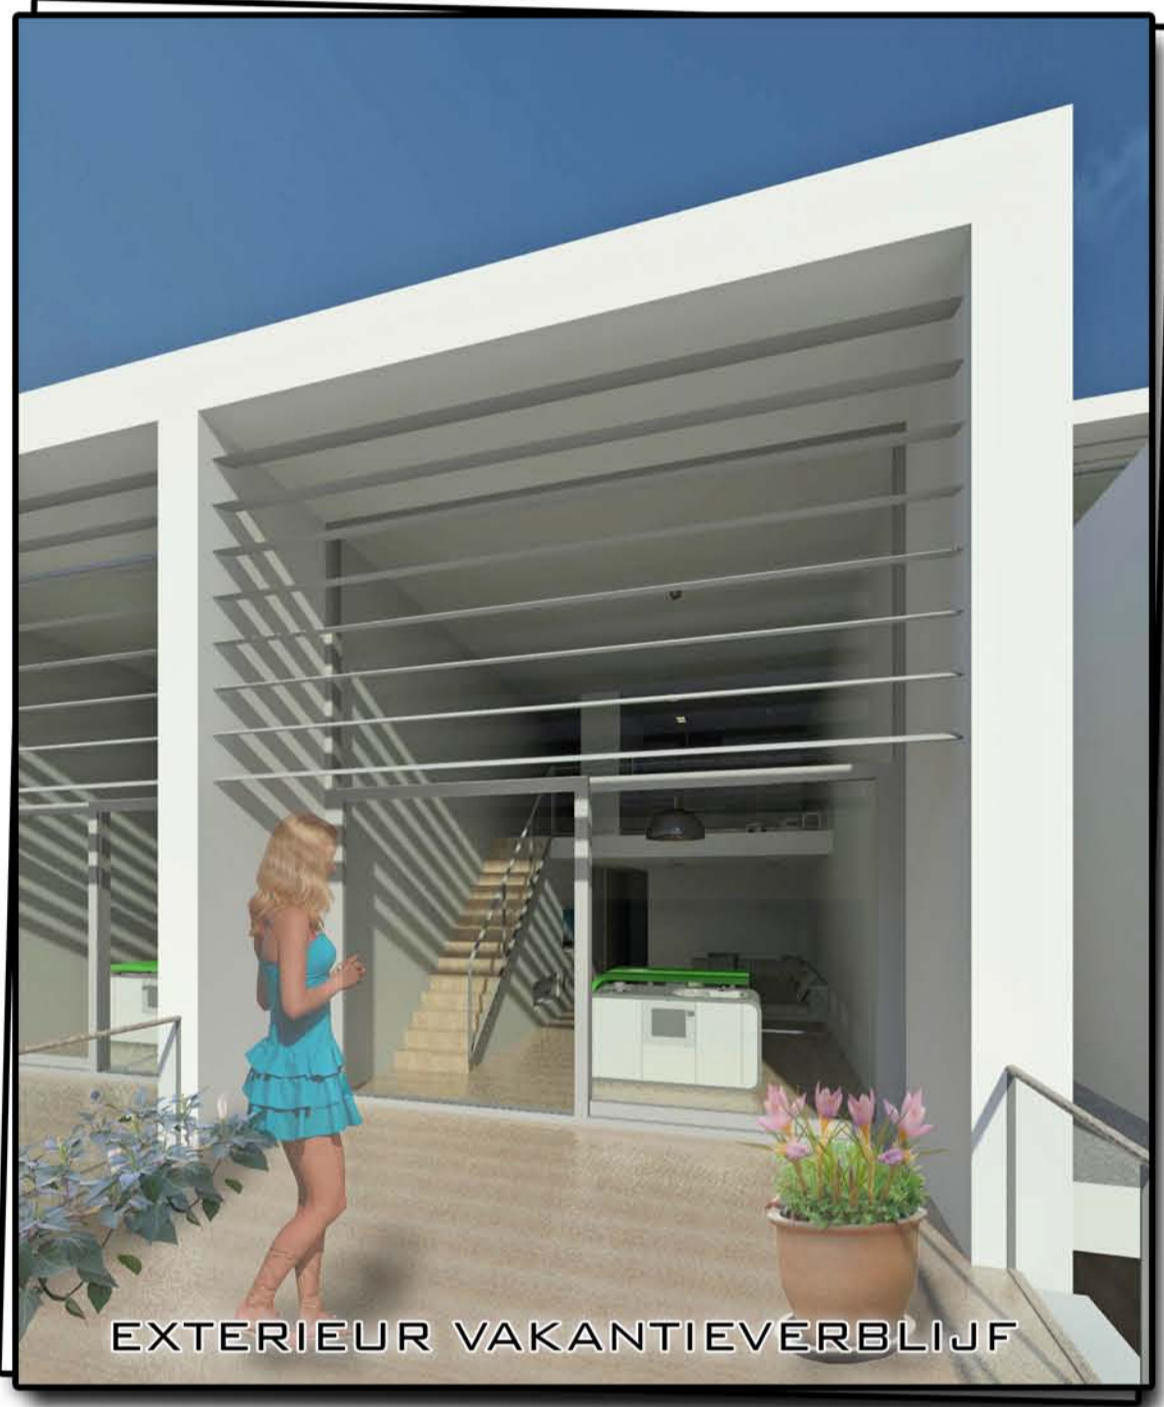

LEEFRUIMTE VAKANTIEWONING

COMPACTE TIJDELIJKE VAKANTIEVERBLIJFPLAATSEN OP EEN HELLING.
 DE UNITS ZIJN PER CLUSTER VAN 24 GECOMBINEERD MET CENTRAAL EEN PUBLIEKE FUNCTIE VERWEVEN.
 DEZE CLUSTER VAN VAKANTIEHUISJES KAN ZOWEL HORIZONTAAL ALS VERTICAAL GEKOPPELD WORDEN TOT EEN GROTER GEHEEL.
 EEN VAKANTIEVERBLIJF VOORZIET IN EEN INKOM MET WC, LEEFRUIMTE, SLAAPRUIMTE MET DRESSING EN KLEINE BADKAMER.
 DE TOEGANG TOT DE UNIT IS ACHTARAAN IN DE HELLING VERWERKT, WAARDOOR STEEDS UZICHT IS NAAR HET LANDSCHAP AAN DE VOORKANT.

ONTHAAL

EXTERIEUR VAKANTIEVERBLIJF

RESTAURANT

INTERIEUR VAKANTIEWONING

ZWEMBAD