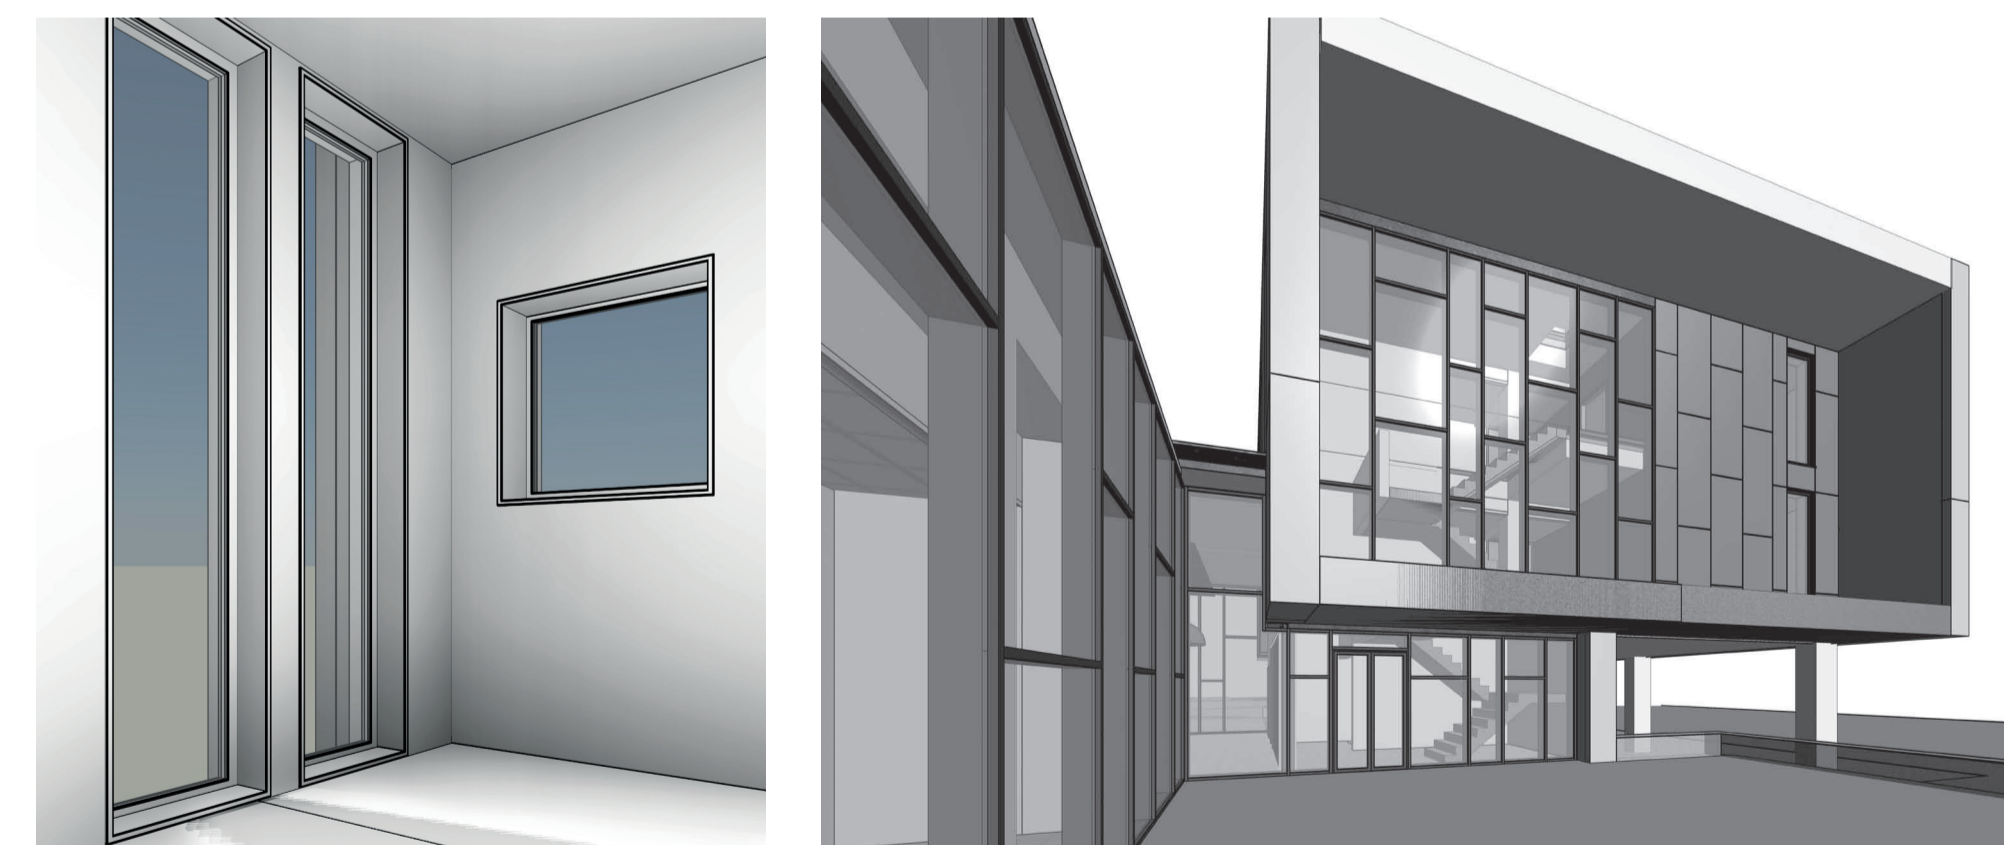

SERVICESTATION MET HOTEL - TEXACO

DELEK BELGIUM NV | E40 GROOT-BIJGAARDEN

REVIT TOEPASSING: VANAF AANBESTEDING TOT EN MET WERF

GEVELBEELDEN NOORD - RICHTING OOSTENDE