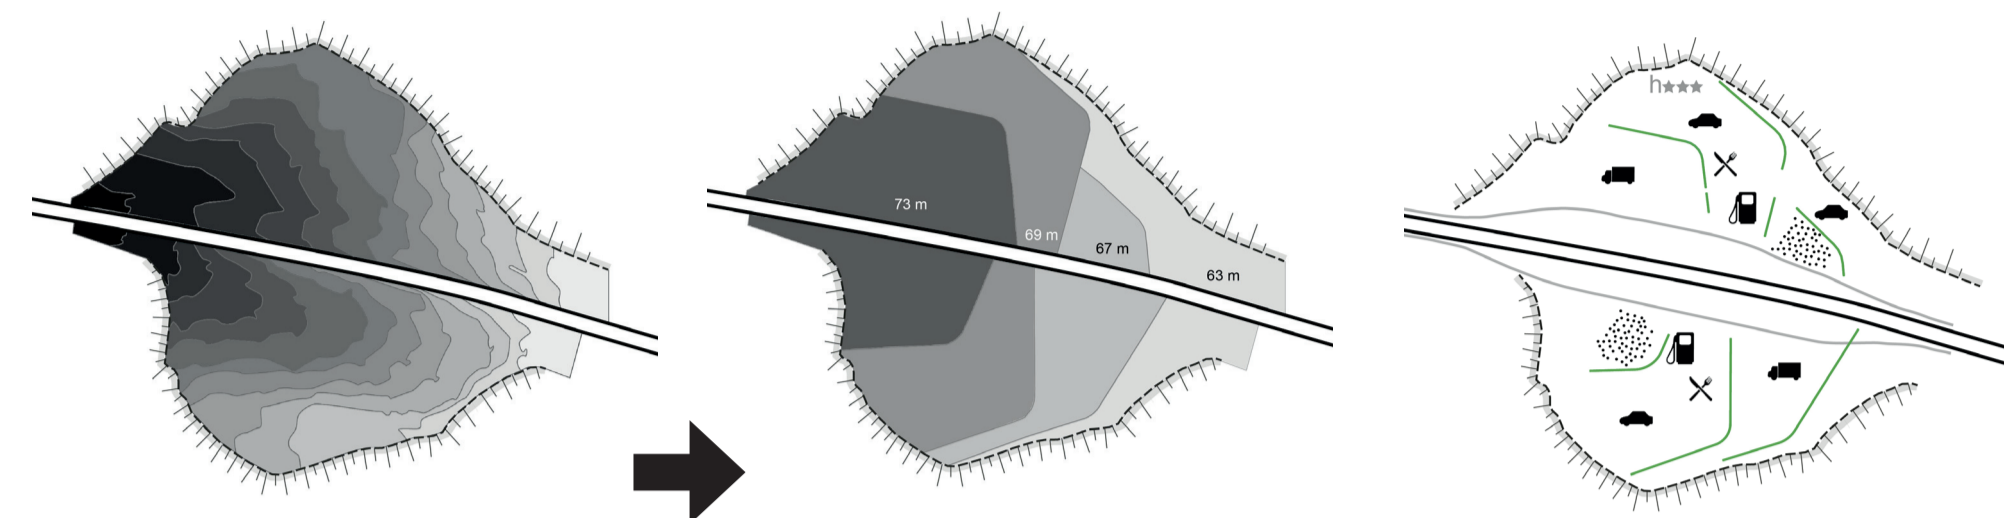

SERVICESTATION MET HOTEL - TEXACO

DELEK BELGIUM NV | E40 GROOT-BIJGAARDEN

REVIT TOEPASSING: VANAF AANBESTEDING TOT EN MET WERF

GEVELBEELDEN NOORD - RICHTING OOSTENDE