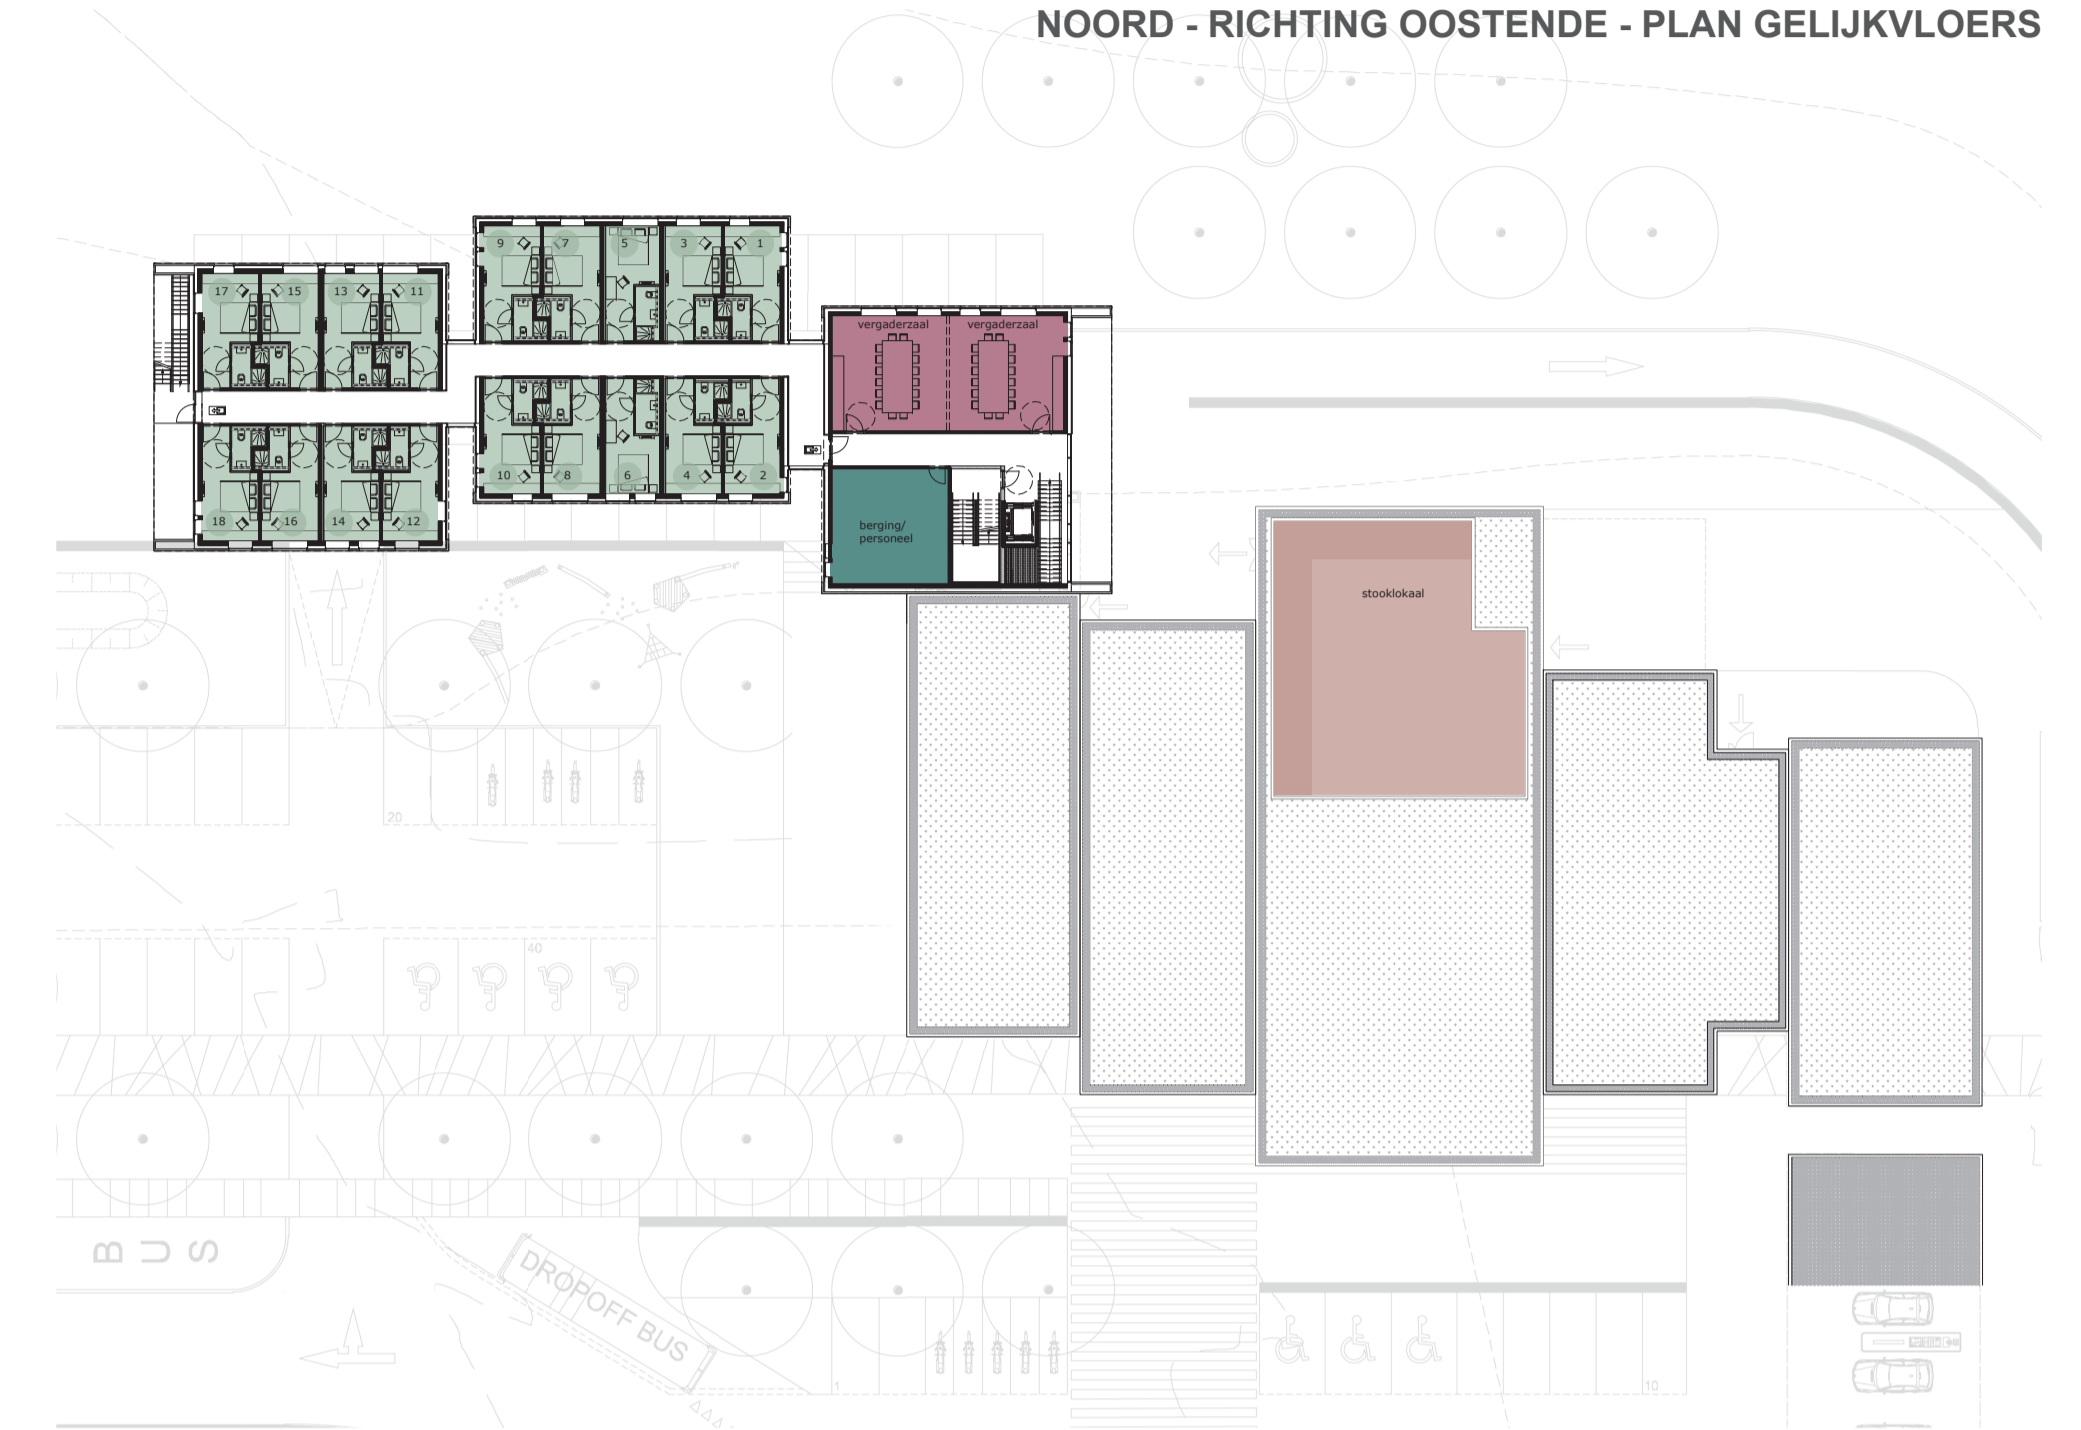

SERVICESTATION MET HOTEL - TEXACO

DELEK BELGIUM NV | E40 GROOT-BIJGAARDEN

REVIT TOEPASSING: VANAF AANBESTEDING TOT EN MET WERF

GEVELBEELDEN NOORD - RICHTING OOSTENDE