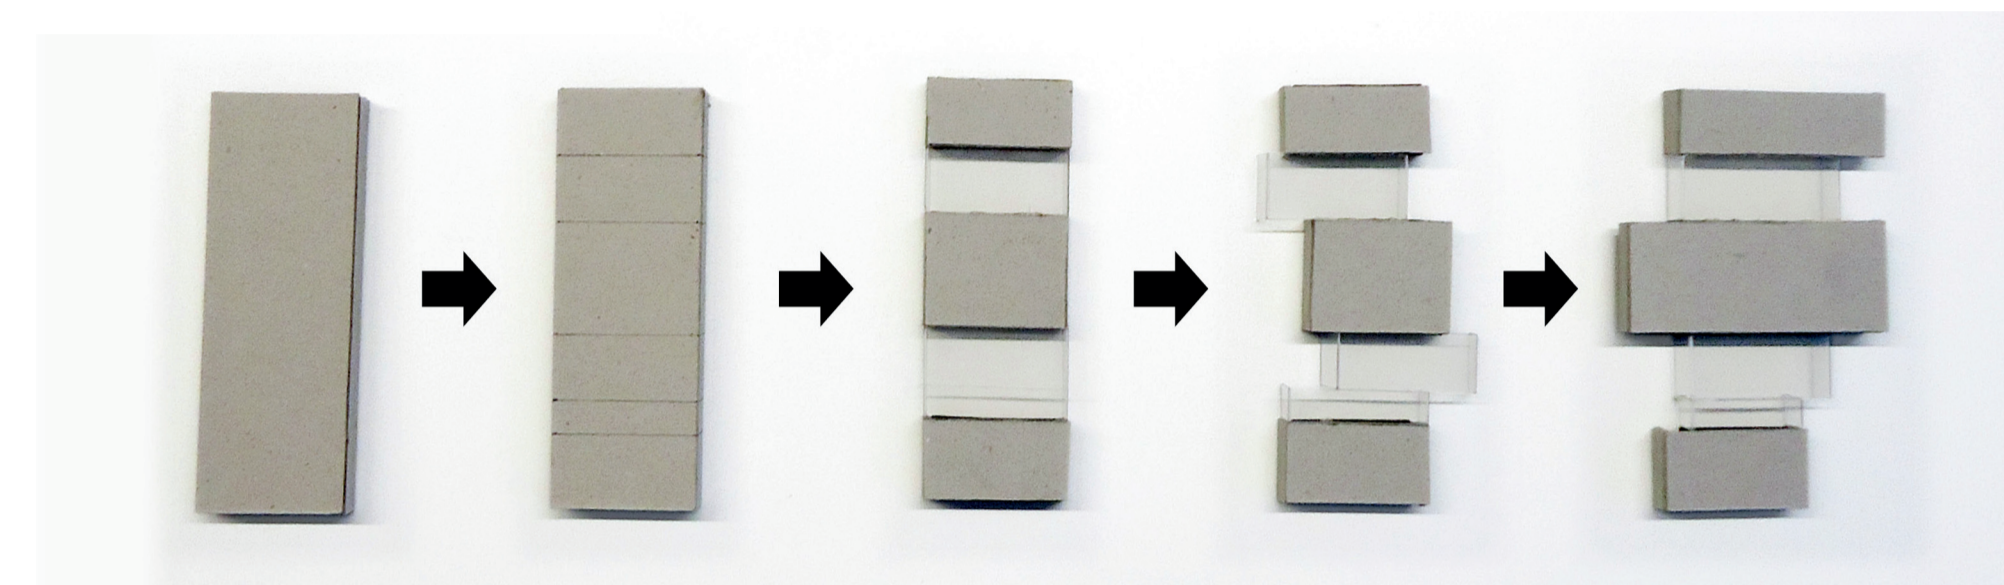

SERVICESTATION MET HOTEL - TEXACO

DELEK BELGIUM NV | E40 GROOT-BIJGAARDEN

REVIT TOEPASSING: VANAF AANBESTEDING TOT EN MET WERF

GEVELBEELDEN NOORD - RICHTING OOSTENDE