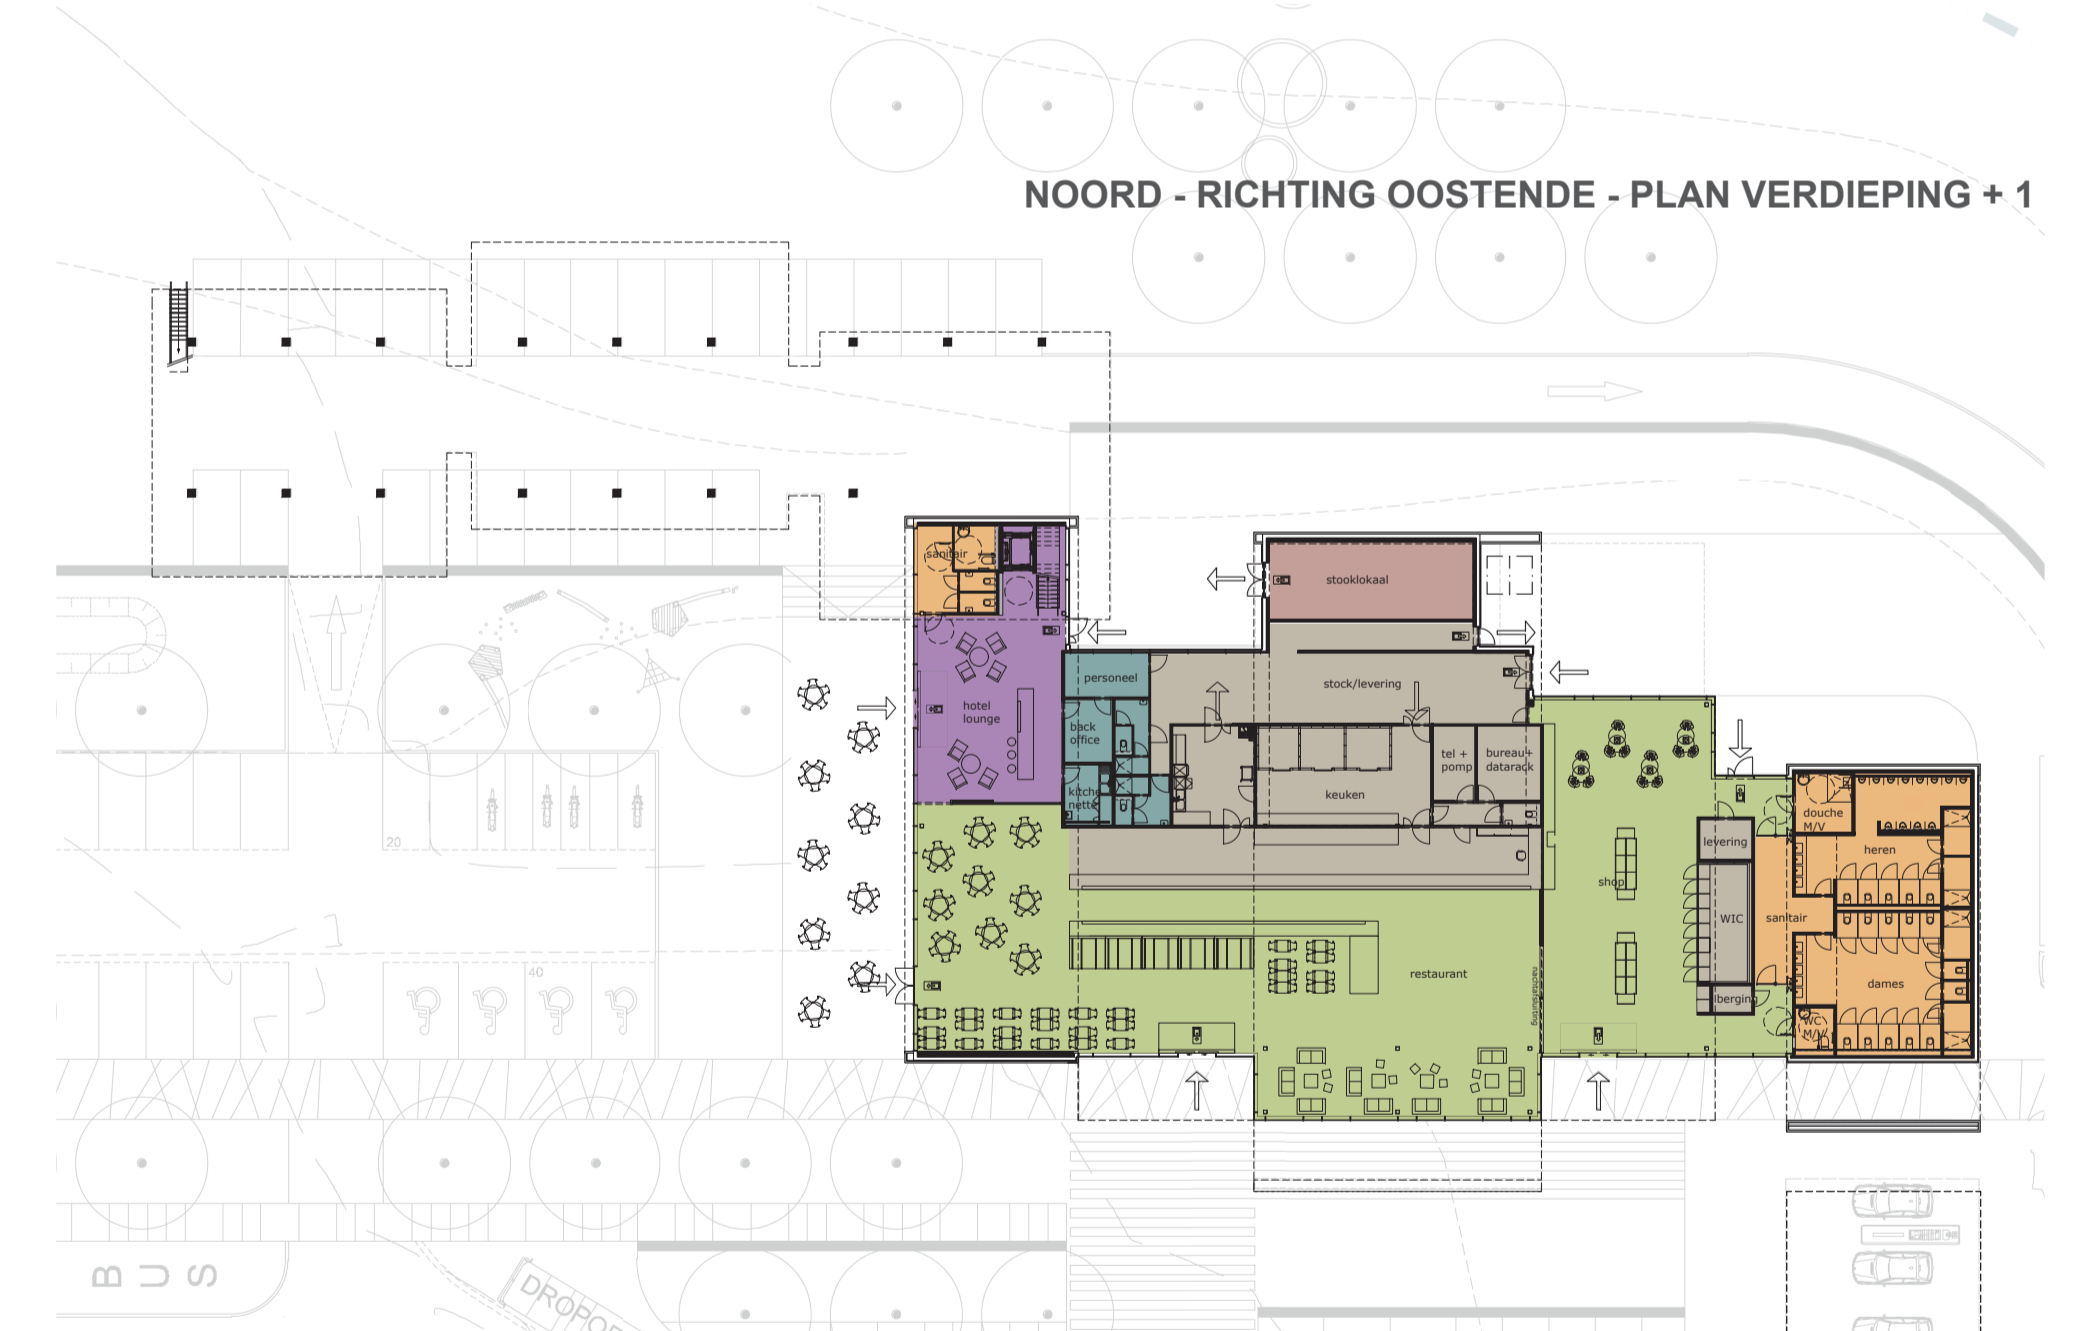

SERVICESTATION MET HOTEL - TEXACO

DELEK BELGIUM NV | E40 GROOT-BIJGAARDEN

REVIT TOEPASSING: VANAF AANBESTEDING TOT EN MET WERF

GEVELBEELDEN NOORD - RICHTING OOSTENDE