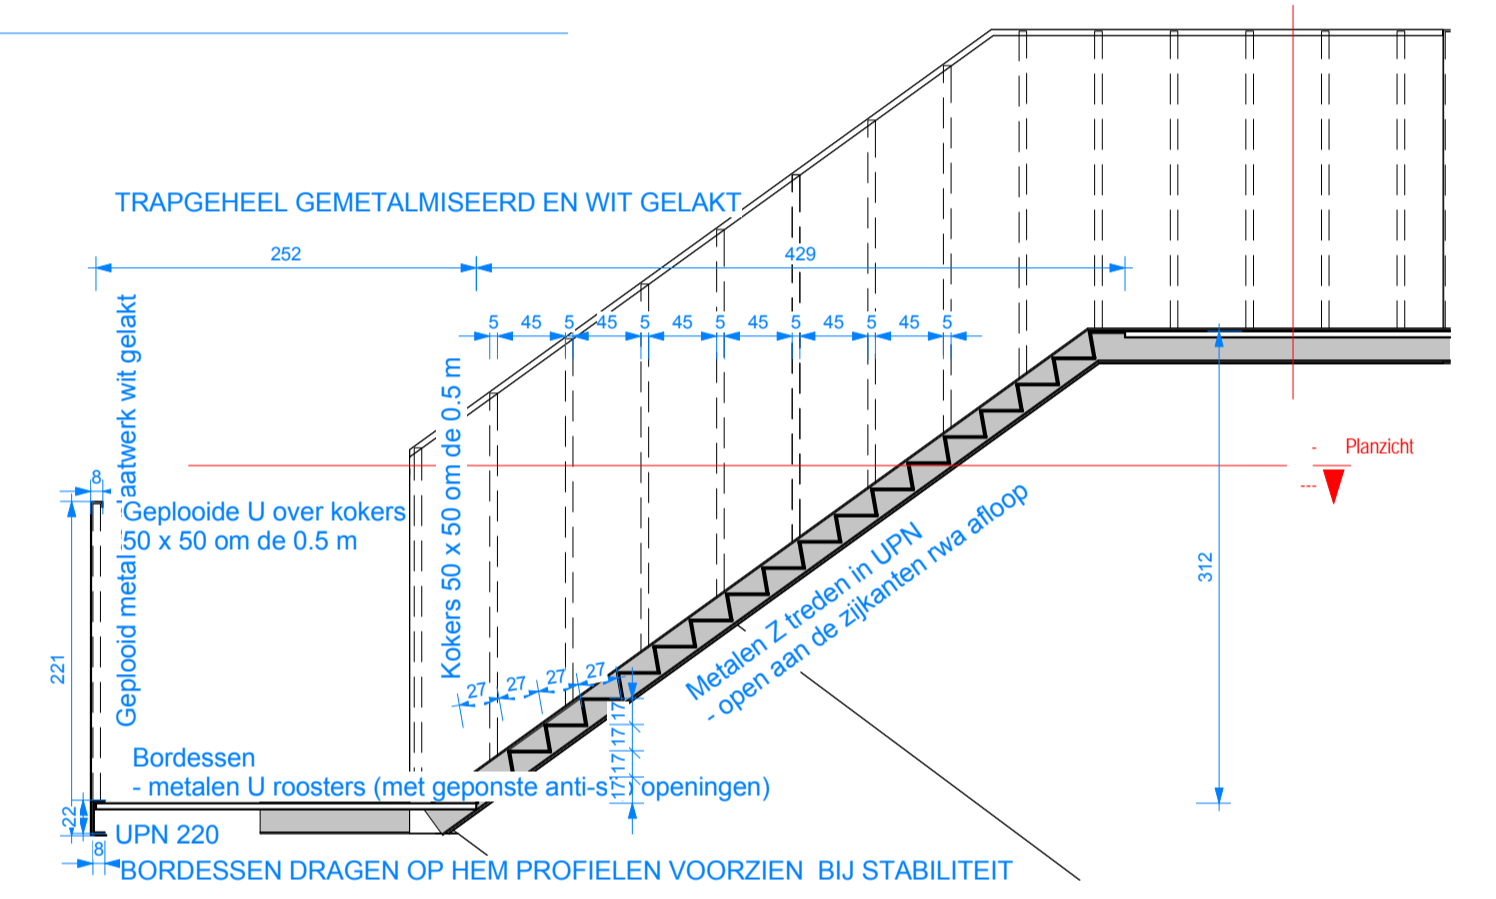

5 0 Glv. copie
1: 100

2 Aanzicht links
1: 200

1 Vooraanzicht
1: 100

6 gevel detail

4 3D

8 Sneede AA Detail TRAP
1: 20

7 Sneede AA TRAP
1: 50

3 3D zicht trapgeheel