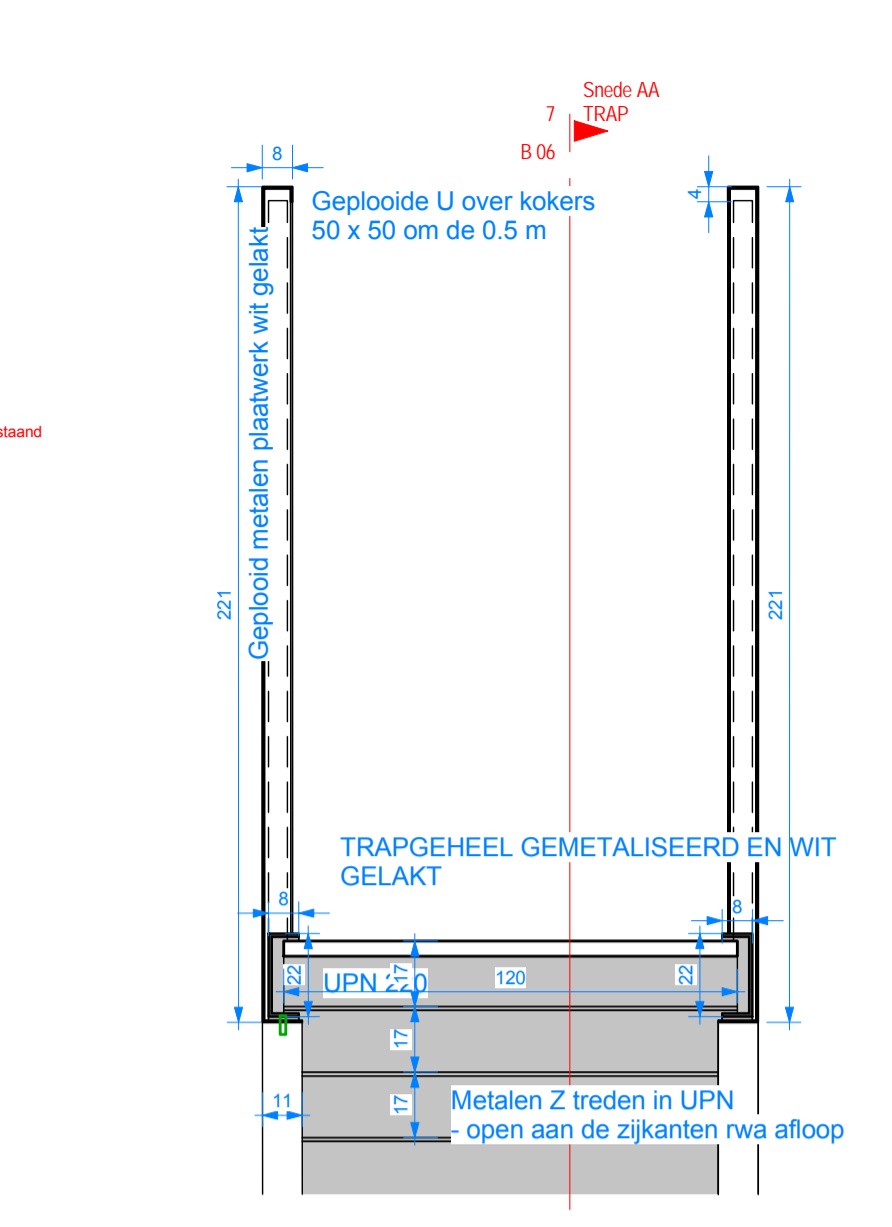

5 0 Glv. copie
1: 100

2 Aanzicht links
1: 200

1 Vooraanzicht
1: 100

6 gevel detail

4 3D

8 Sneede AA Detail TRAP
1: 20

7 Sneede AA TRAP
1: 50

3 3D zicht trapgeheel