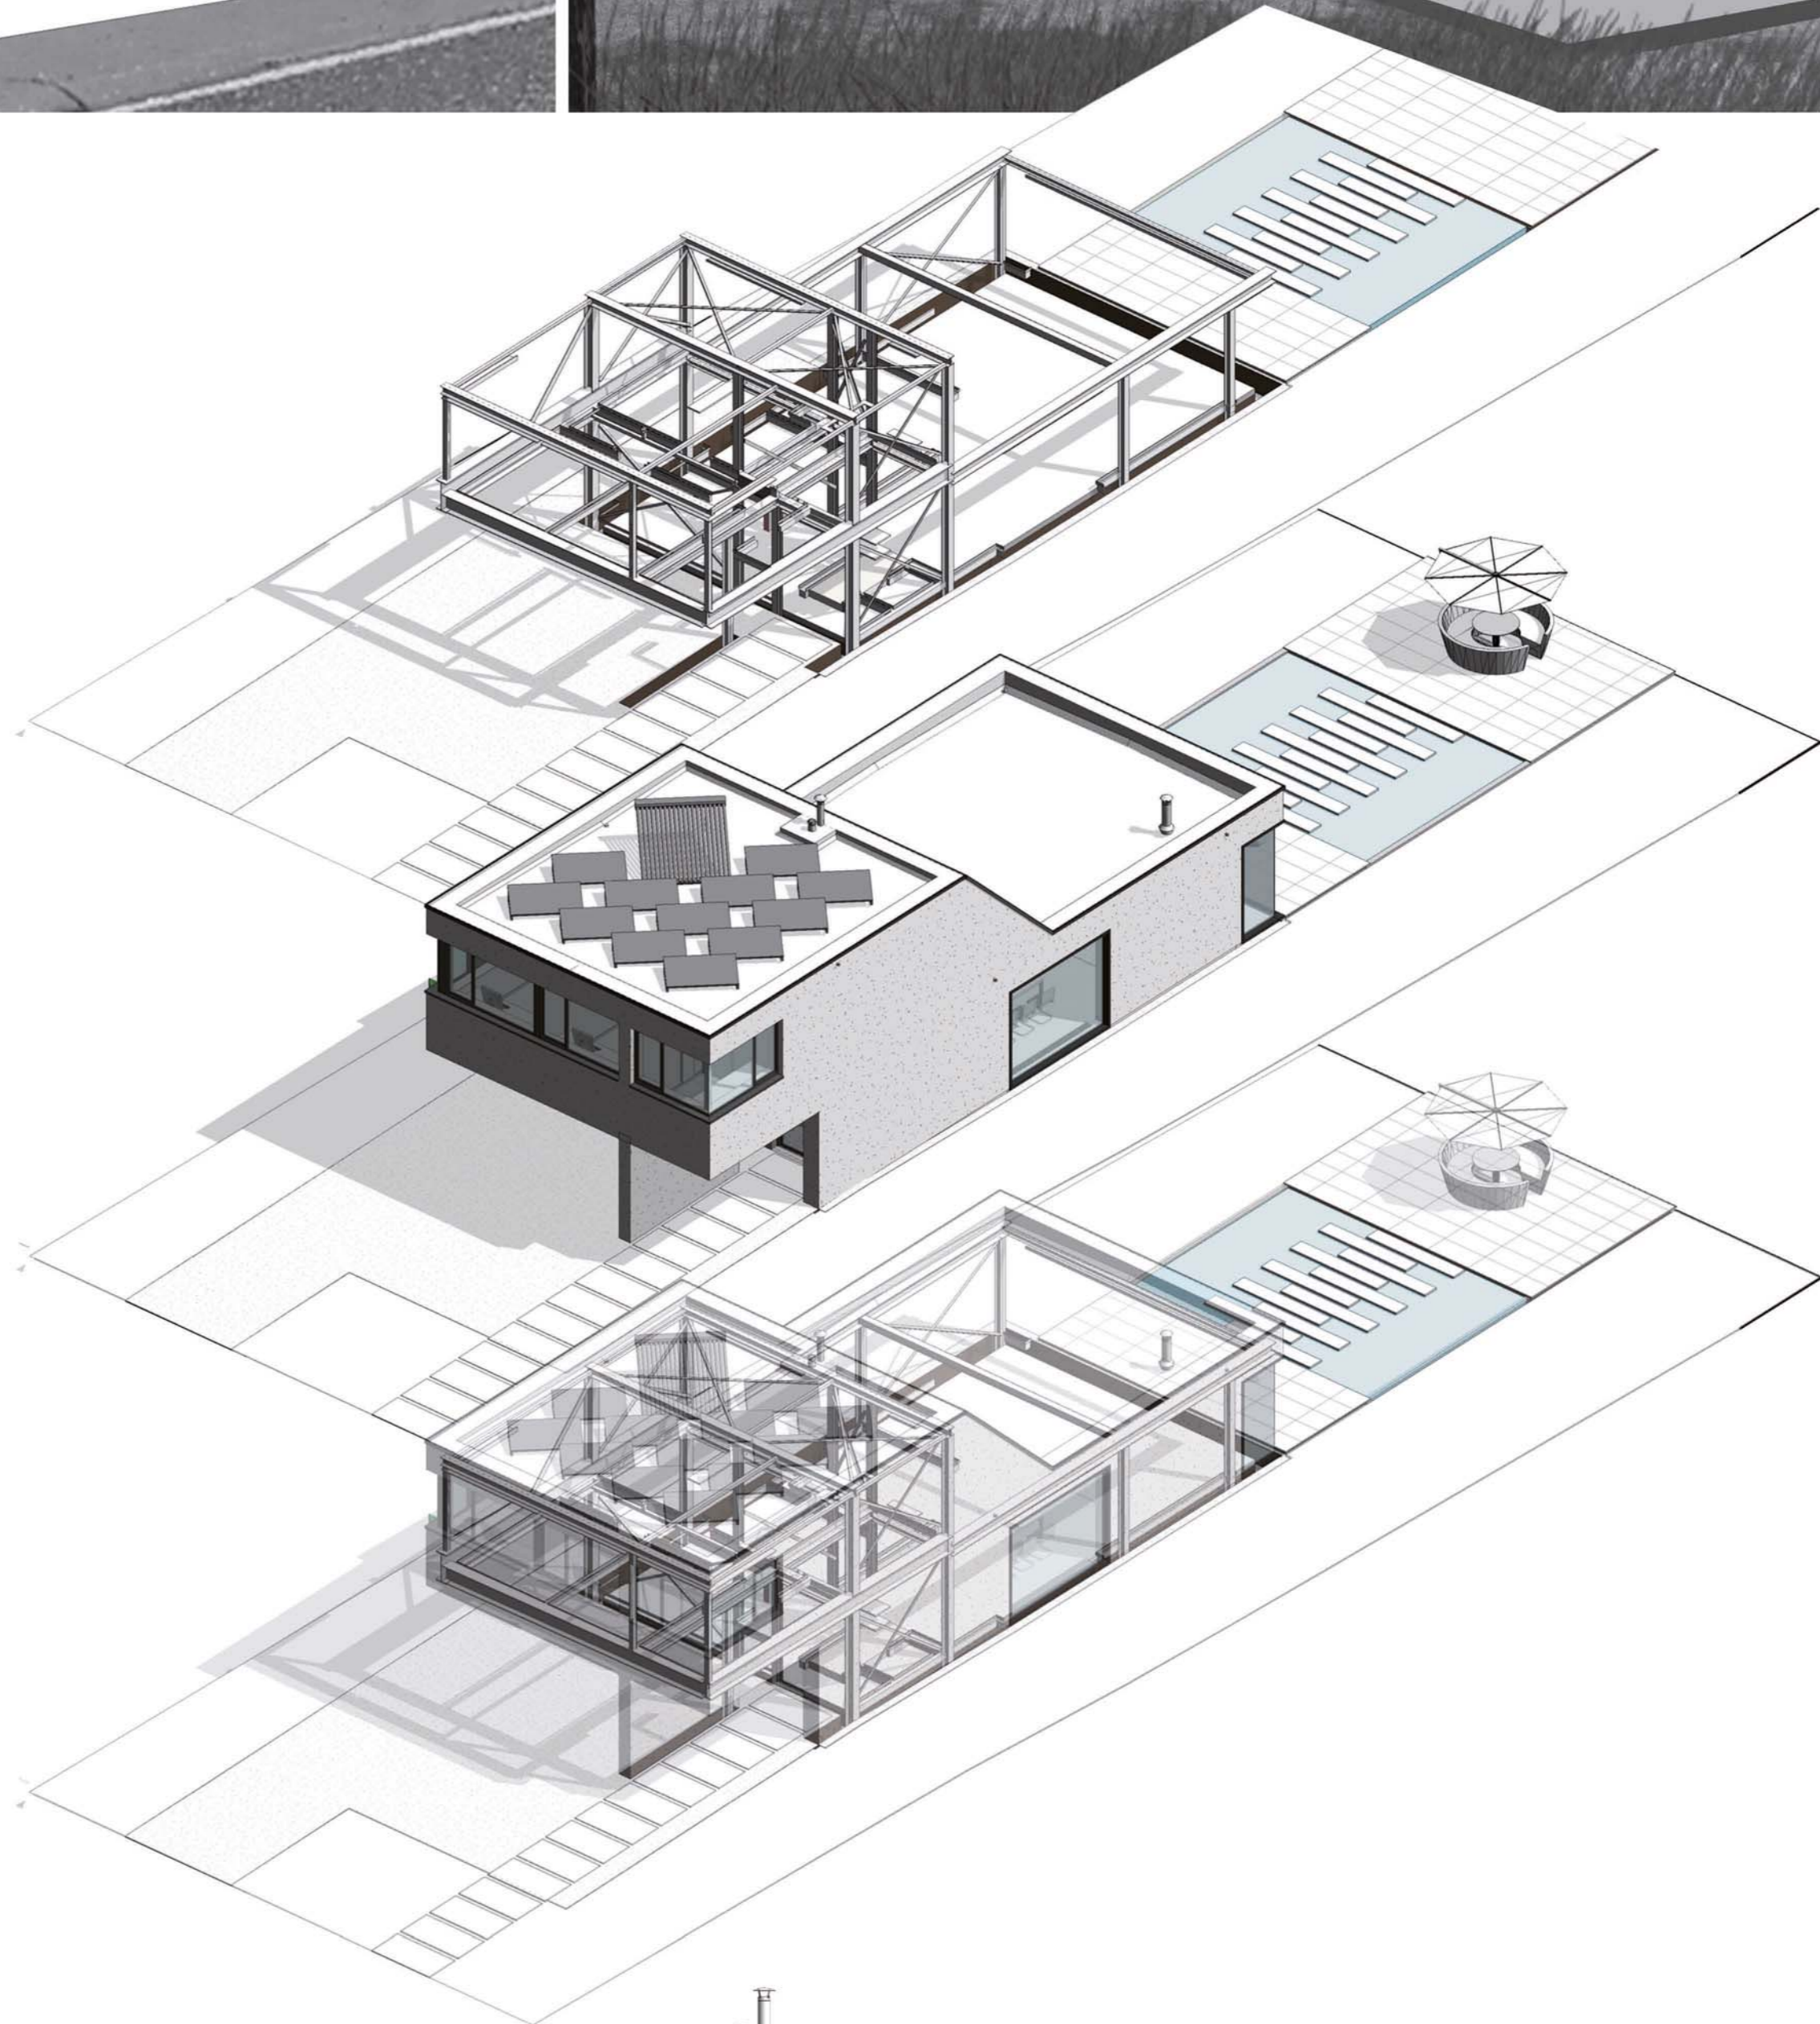

WONING

THOMAS & ANNIKA

SheCi.be ARCHITECTEN bvba
Showroom Kapucijnenvoer 23/8 3400 Oostende
Kantoor Veidemeersdreef 26 3880 Aalter
T +32 (0)9 386 78 00
info@sheci.be
www.sheci.be