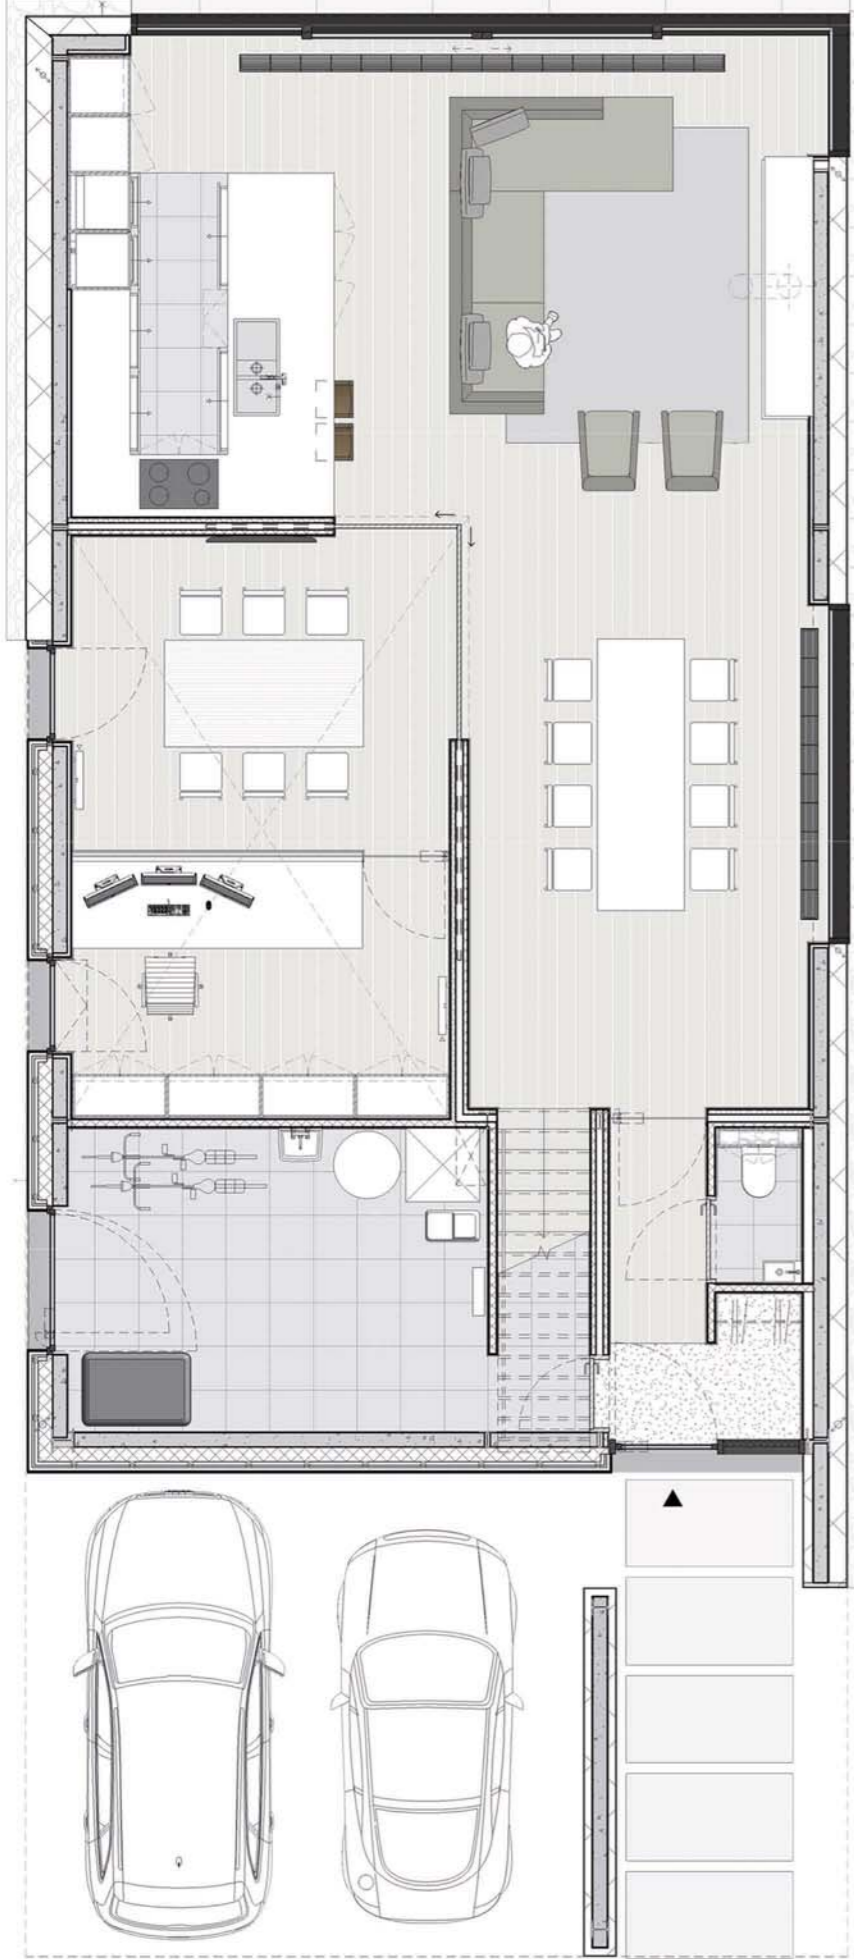

WONING

THOMAS & ANNIKA

SheCi.be ARCHITECTEN bvba
Showroom Kapucijnenvoer 23/8 3400 Oostende
Kantoor Veidemeersdreef 26 3880 Aalter
T +32 (0)9 386 78 00
info@sheci.be
www.sheci.be