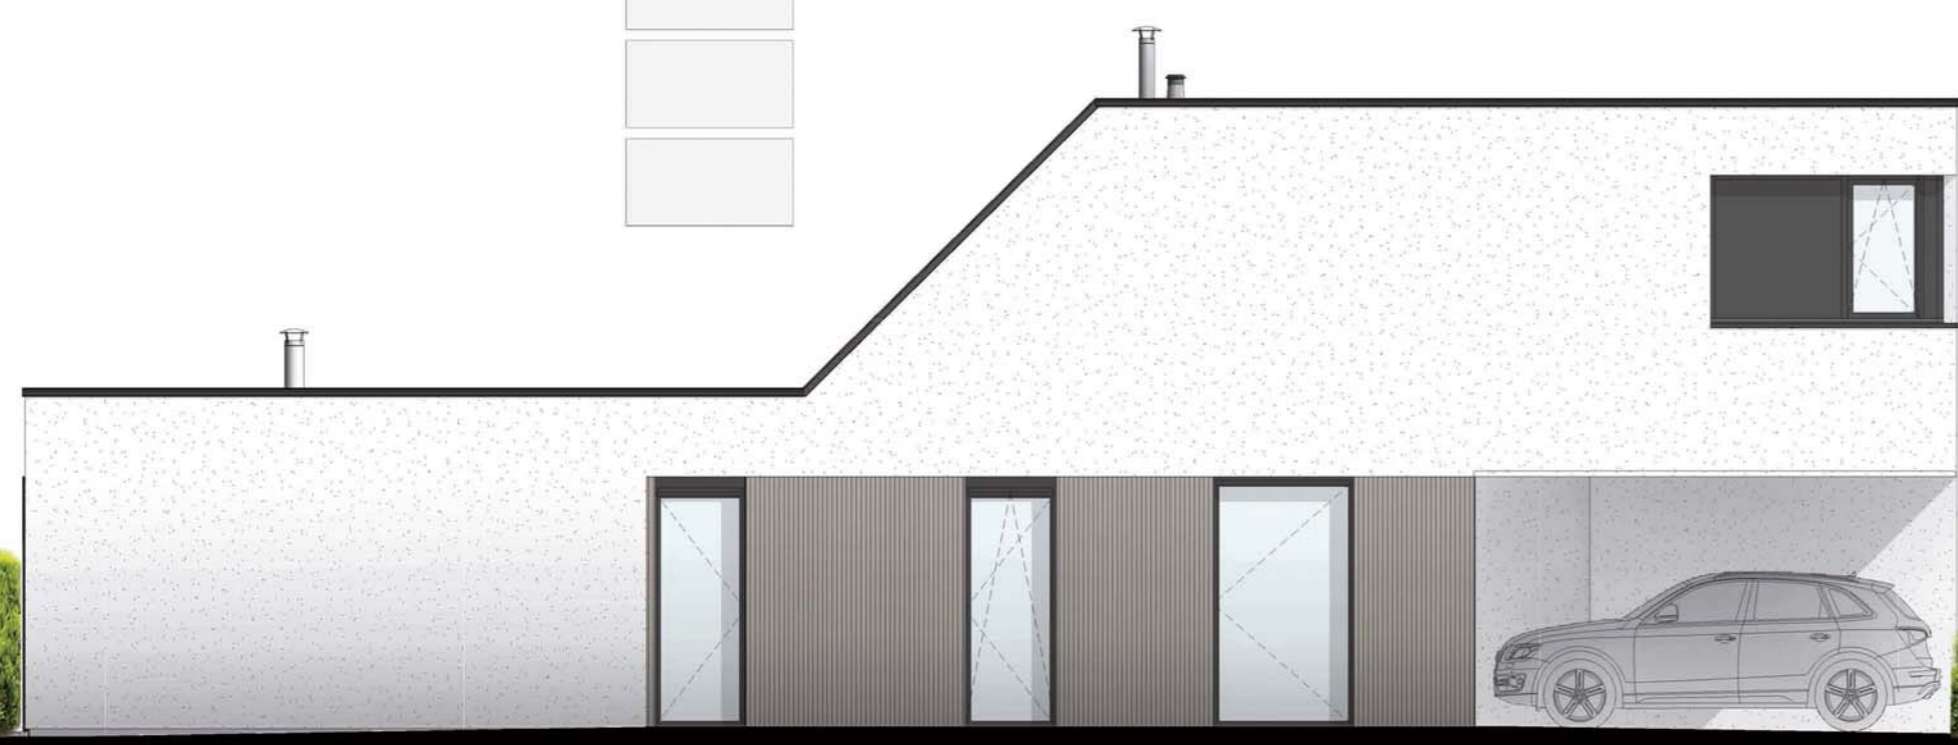

WONING

THOMAS & ANNIKA

SheCi.be ARCHITECTEN bvba
Showroom Kapucijnenvoer 23/8 3400 Oostende
Kantoor Veidemeersdreef 26 3880 Aalter
T +32 (0)9 386 78 00
info@sheci.be
www.sheci.be