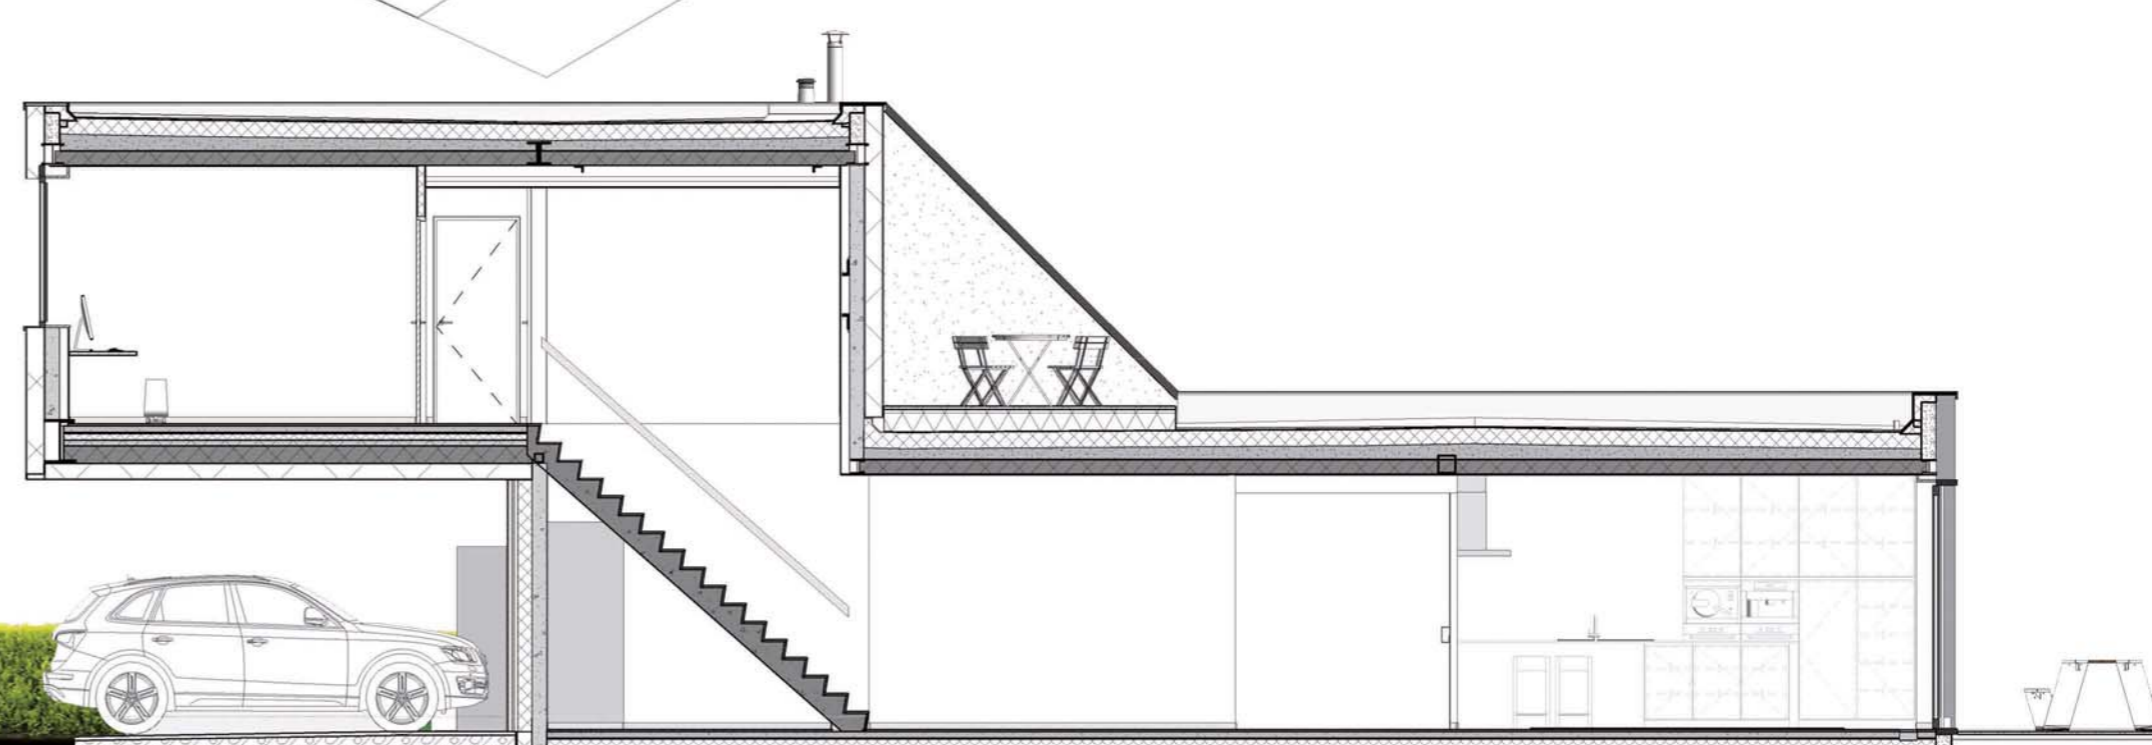

WONING

THOMAS & ANNIKA

SheCi.be ARCHITECTEN bvba
Showroom Kapucijnenvoer 23/8 3400 Oostende
Kantoor Veidemeersdreef 26 3880 Aalter
T +32 (0)9 386 78 00
info@sheci.be
www.sheci.be