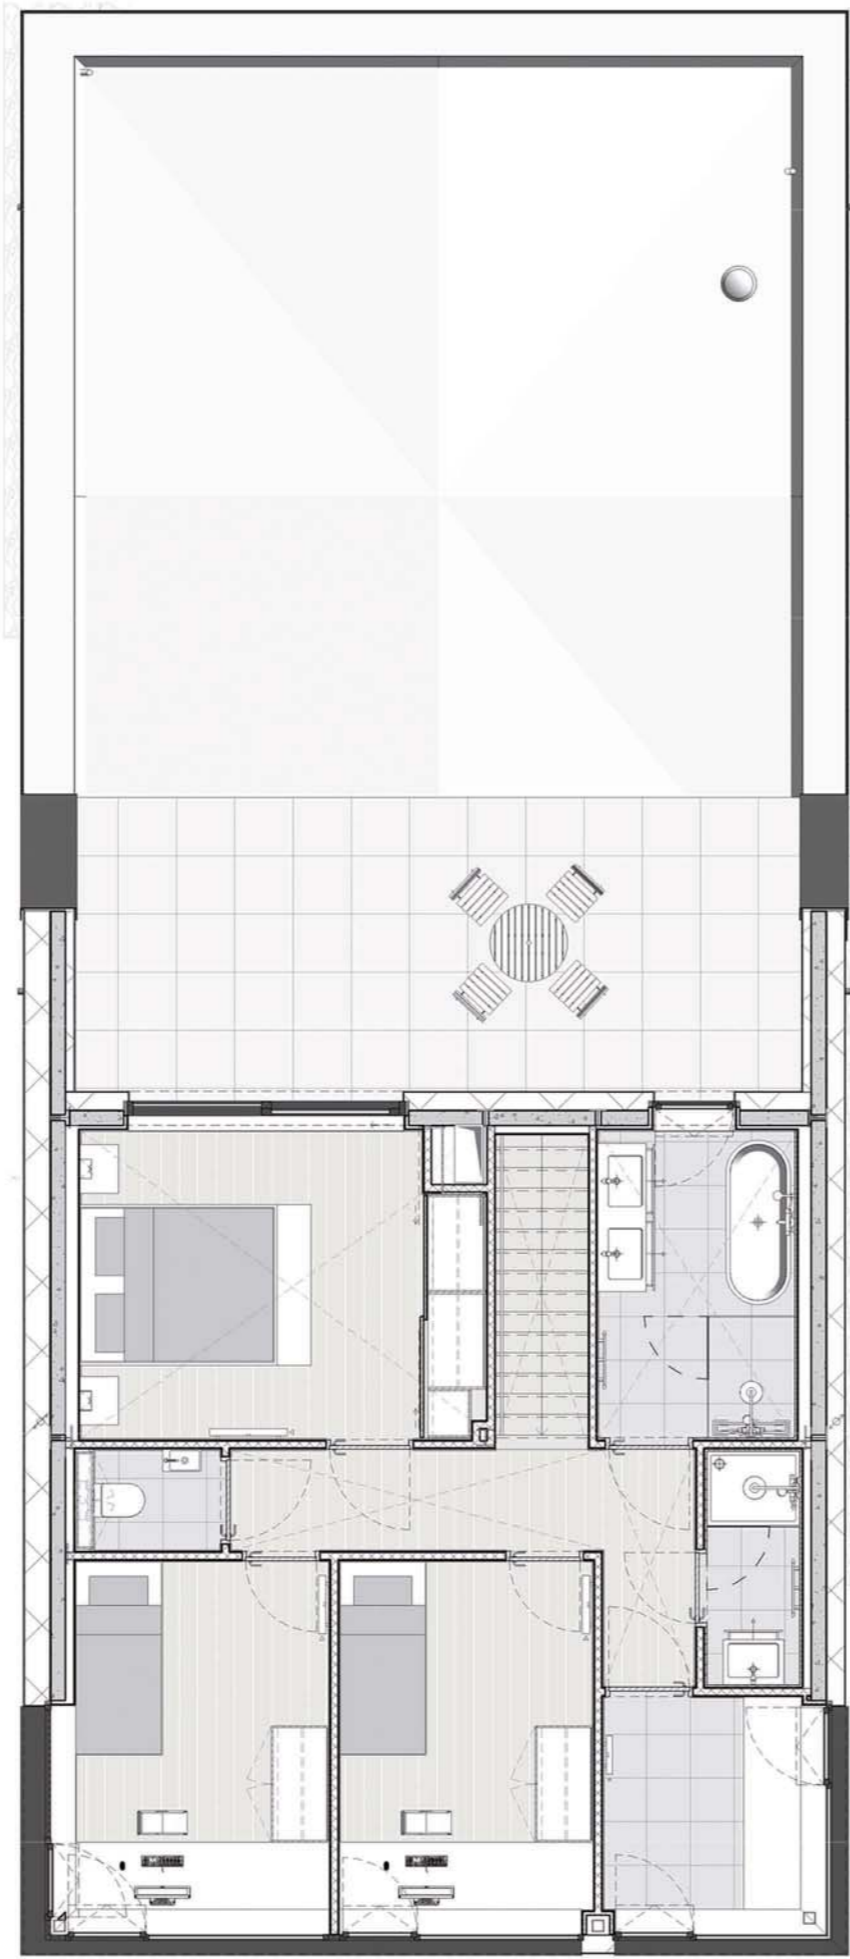

WONING

THOMAS & ANNIKA

SheCi.be ARCHITECTEN bvba
Showroom Kapucijnenvoer 23/8 3400 Oostende
Kantoor Veidemeersdreef 26 3880 Aalter
T +32 (0)9 386 78 00
info@sheci.be
www.sheci.be