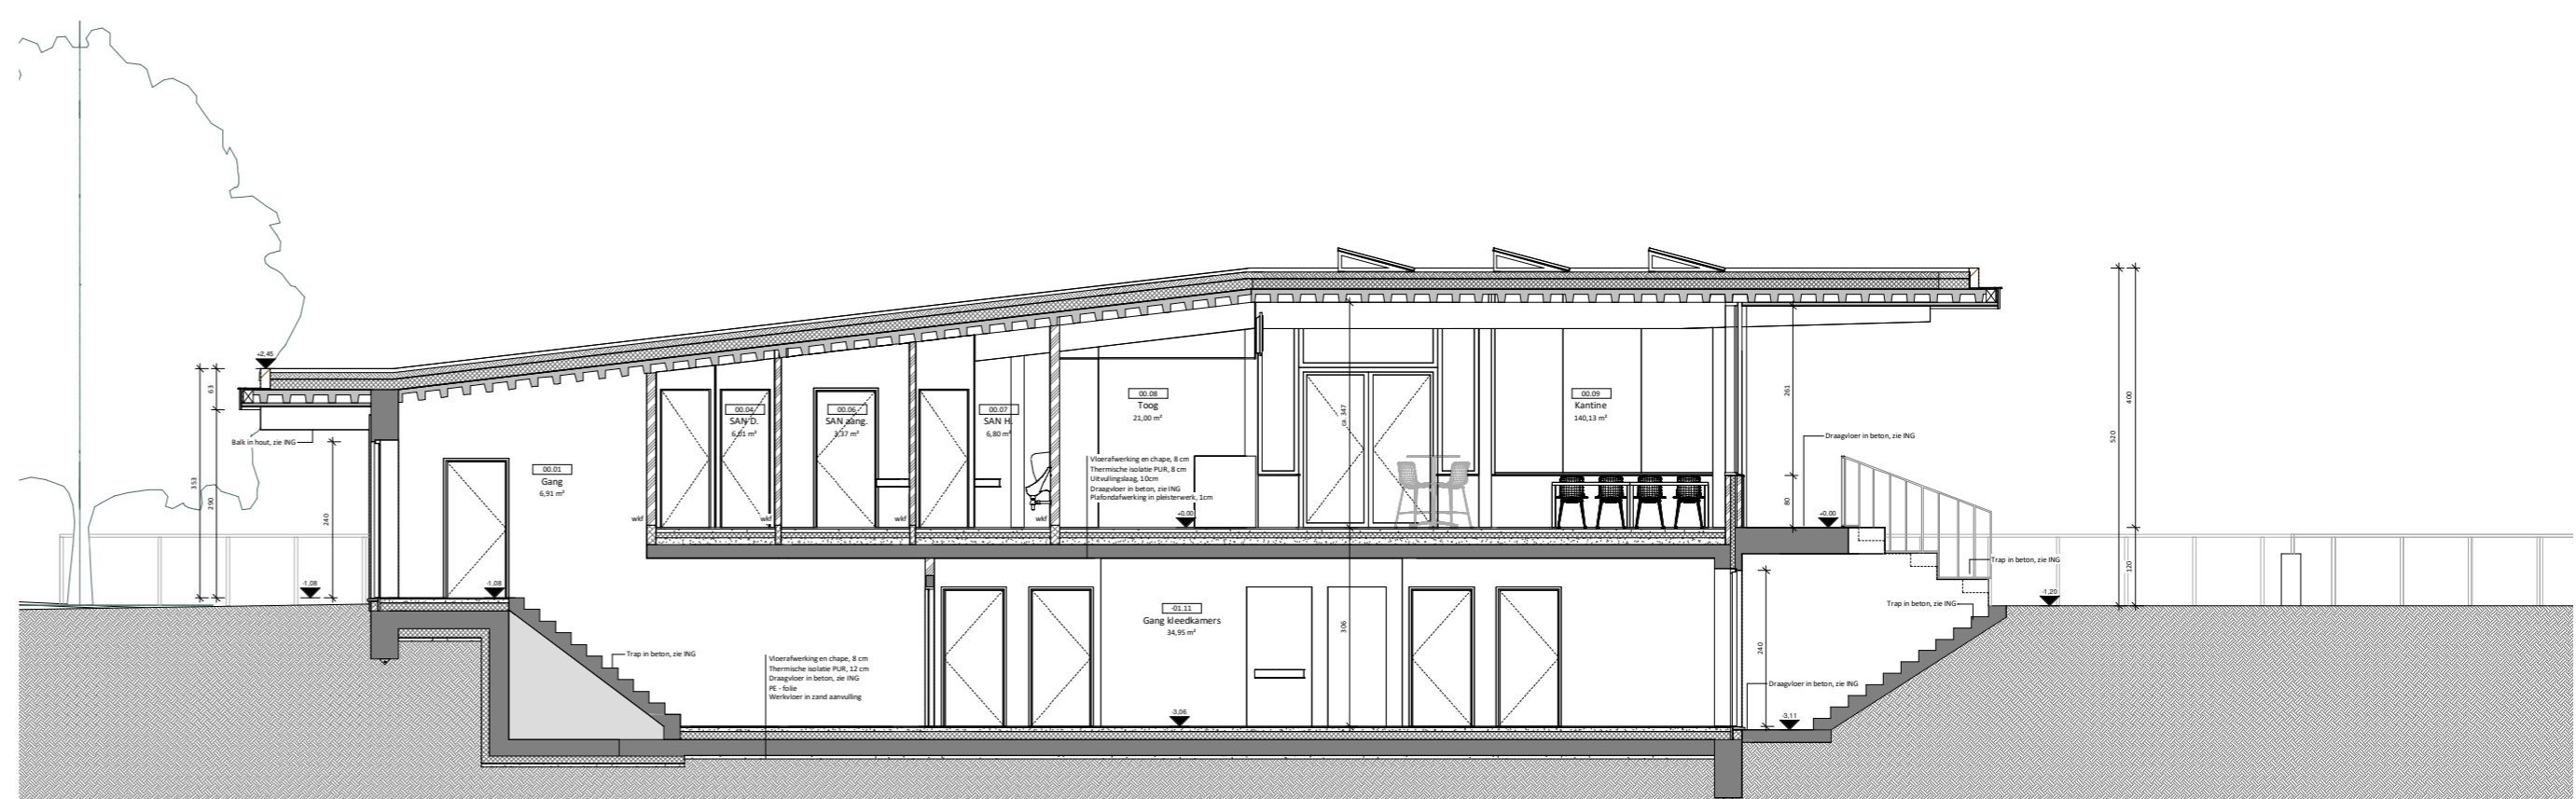

Dak
Groen dak
Recup regenwater
Pv-installatie

Bovengronds
Kantine
Vergader ruimte
Secretariaat met EHBO
Keuken
Berging

Ondergronds
Kleedkamers
met sanitair

HET BOUWEN VAN EEN CLUBHUIS, DE AANLEG VAN EEN KUNSTGRASVELD EN DE HERINRICHTING VAN DE OMGEVING TE 1851 HUMBEEK

G&G ARCHITECTEN