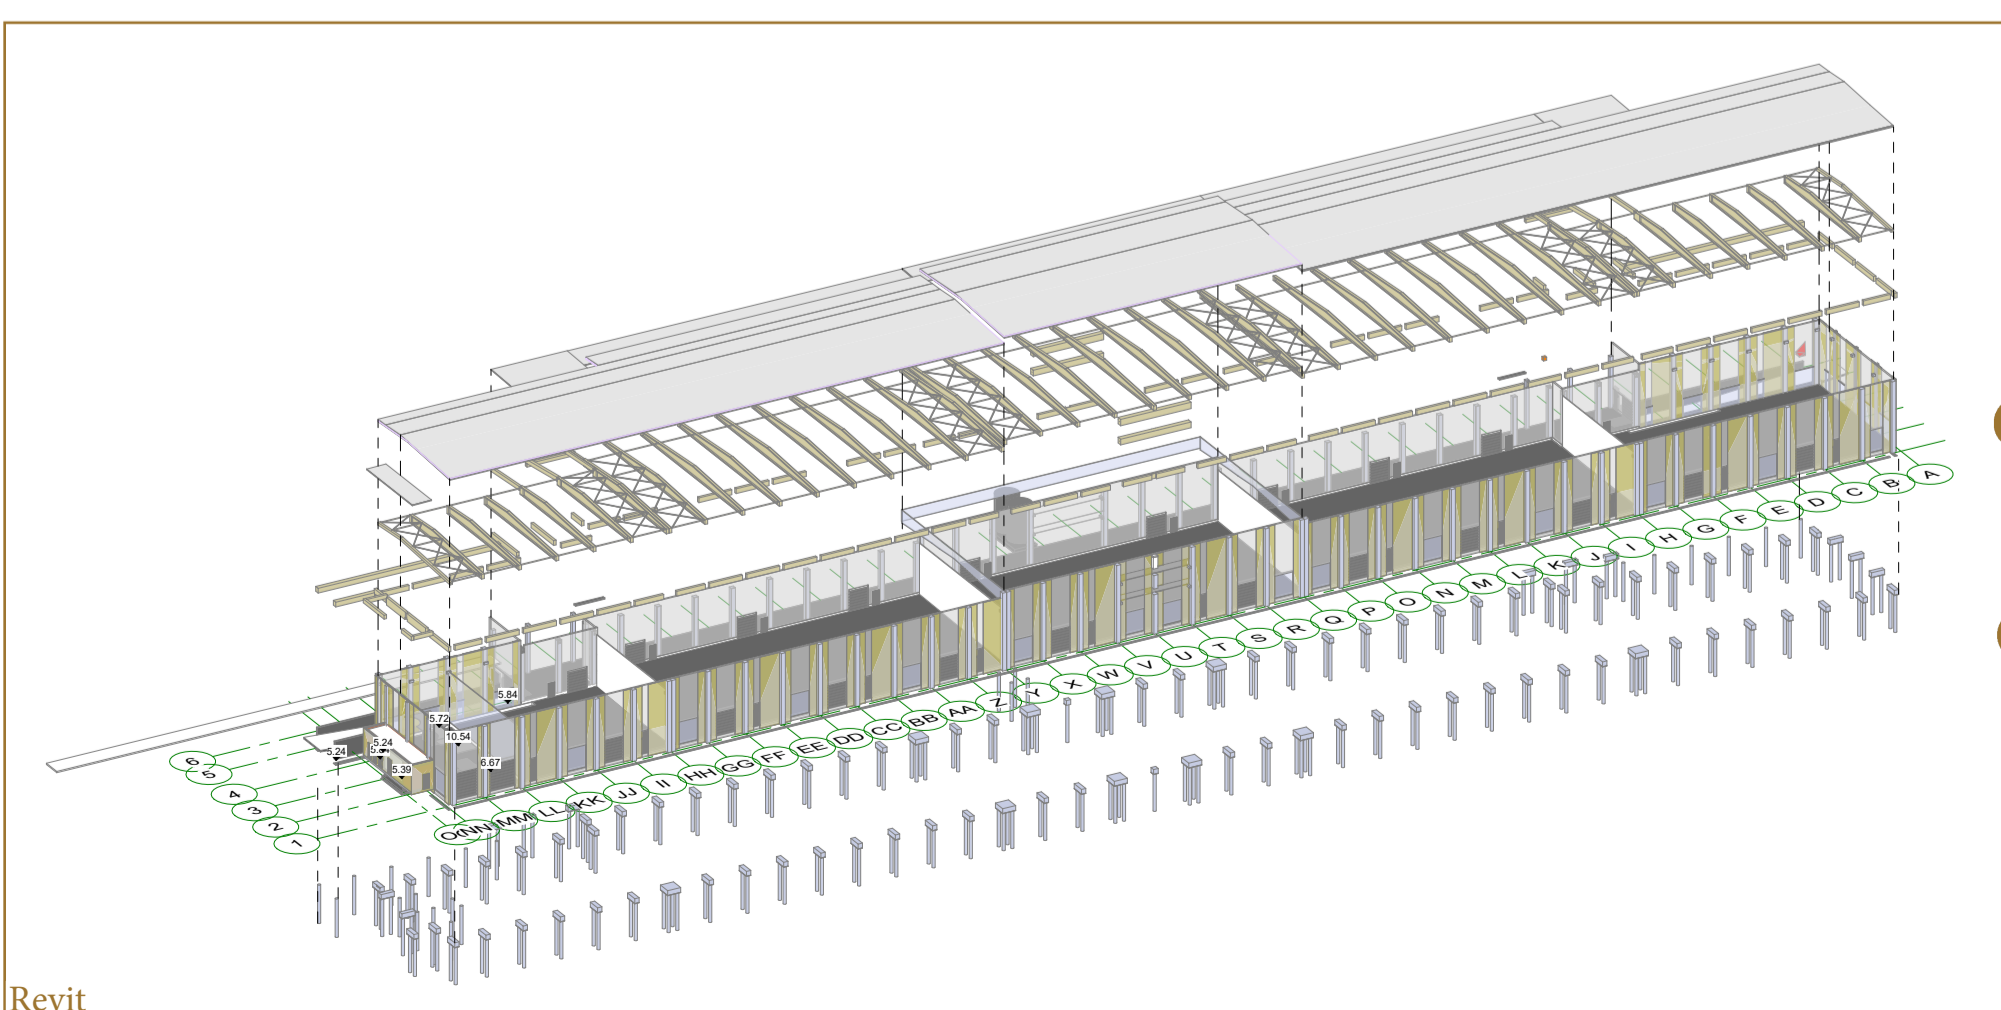

# MARIFISH - OOSTENDE

Bouwheer: European Food Centre  
Architect: Stranger A&E  
Visualisaties / VR: Stranger A&E  
Stabiliteit: BM Engineering  
Technieken: BM Engineering  
Aannemer: Willy Naessens group  
Fase: uitvoering  
Functie: huisvesting maritieme bedrijven

Twinmotion | VR

Revit

Twinmotion

Drone - uitvoering